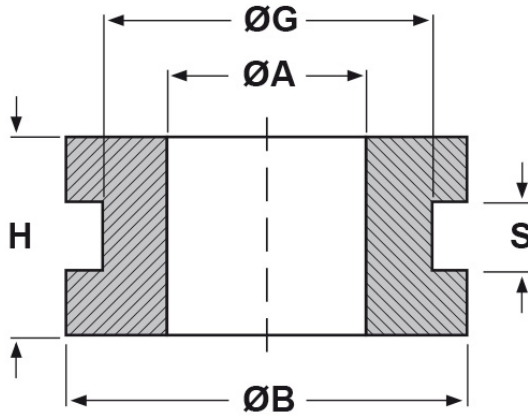

SCHEDA ARTICOLO

Articolo: SAP 80-140-15 - Codice EZ: 124812

16/07/2024

forma piana

forma bombata

ARTICOLO	specifica	ØA mm	ØG mm	S mm	ØB mm	H mm
SAP 80-140-15*	forma bombata	8	14	1,5	18	7,5

Materiale: gomma SBR.

Colore: nero.

Temperatura d'uso: -30°C / +90°C

Tutte le informazioni e i dati riportati sono indicativi e possono essere soggetti a variazioni senza preavviso

ELEKTROZUBEHÖR SPA

Sede:
Via F.lli Bronzetti, 24
20129 Milano (Italy)