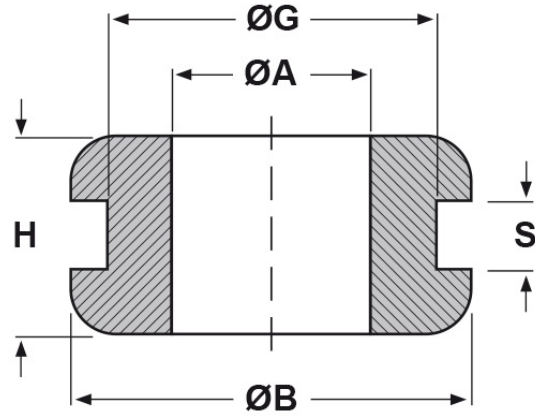

SCHEDA ARTICOLO

Articolo: SAP 80-140-15 - Codice EZ: 124812

16/07/2024

forma piana

forma bombata

ARTICOLO	specifica	ØA mm	ØG mm	S mm	ØB mm	H mm
SAP 80-140-15*	forma bombata	8	14	1,5	18	7,5

Materiale: gomma SBR.

Colore: nero.

Temperatura d'uso: -30°C / +90°C

Tutte le informazioni e i dati riportati sono indicativi e possono essere soggetti a variazioni senza preavviso

ELEKTROZUBEHÖR SPA

Sede:
Via F.lli Bronzetti, 24
20129 Milano (Italy)