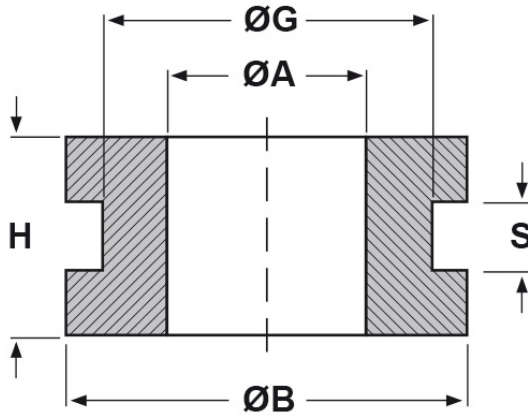

**SCHEDA ARTICOLO**

Articolo: 966 - Codice EZ: 120952

24/07/2024

**forma piana**

**forma bombata**

ARTICOLO	specifica	ØA mm	ØG mm	S mm	ØB mm	H mm
966	forma bombata	9	11	1,5	16	6,5

Materiale: gomma SBR.

Colore: nero.