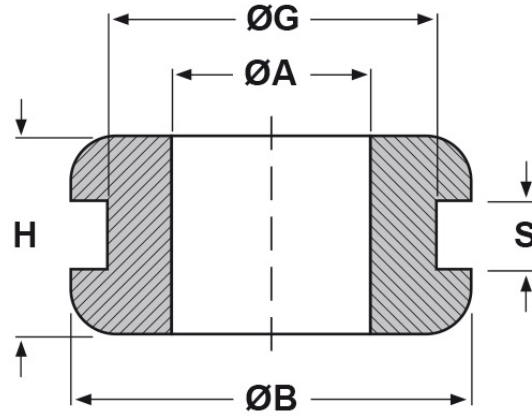

**SCHEDA ARTICOLO**

Articolo: 966 - Codice EZ: 120952

24/07/2024

**forma piana**

**forma bombata**

ARTICOLO	specifica	ØA mm	ØG mm	S mm	ØB mm	H mm
966	forma bombata	9	11	1,5	16	6,5

Materiale: gomma SBR.

Colore: nero.