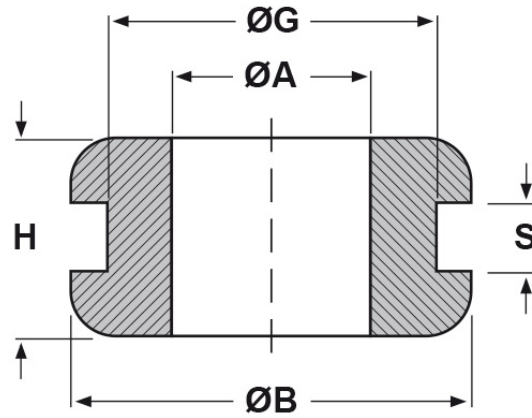

SCHEDA ARTICOLO

Articolo: 938 - Codice EZ: 120951

14/08/2024

forma piana

forma bombata

ARTICOLO	specifica	ØA mm	ØG mm	S mm	ØB mm	H mm
938	forma piana	9	13	1,5	17,5	5

Materiale: gomma SBR.

Colore: nero.