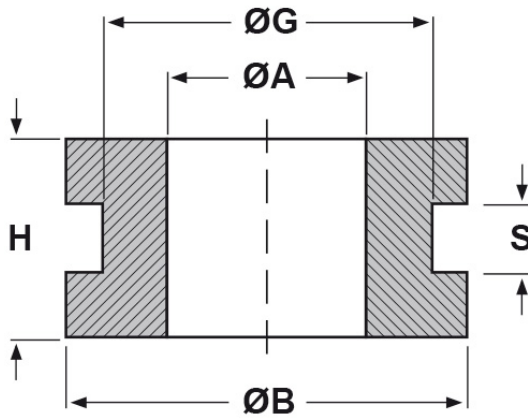

SCHEDA ARTICOLO

Articolo: 938 - Codice EZ: 120951

14/08/2024

forma piana

forma bombata

ARTICOLO	specifica	ØA mm	ØG mm	S mm	ØB mm	H mm
938	forma piana	9	13	1,5	17,5	5

Materiale: gomma SBR.

Colore: nero.