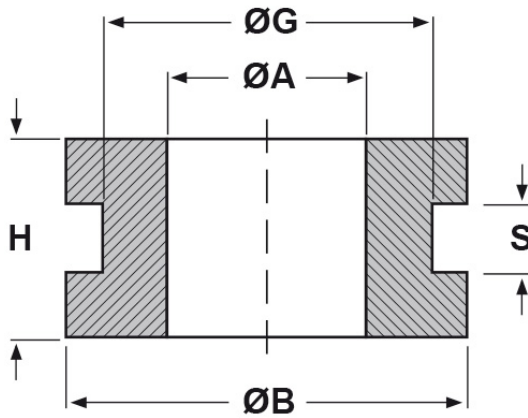

SCHEDA ARTICOLO

Articolo: 9086 - Codice EZ: 120978

16/07/2024

forma piana

forma bombata

ARTICOLO	specifica	ØA mm	ØG mm	S mm	ØB mm	H mm
9086	forma bombata	9	12,5	2,5	18	9

Materiale: gomma SBR.

Colore: nero.