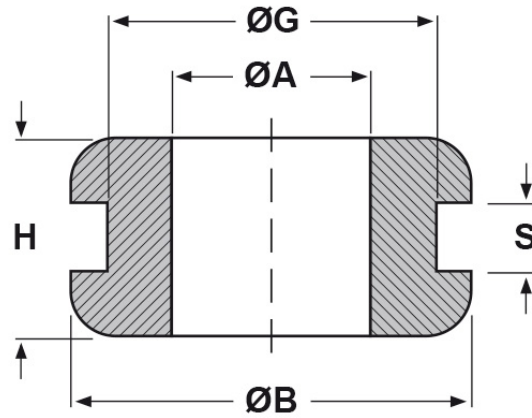

SCHEDA ARTICOLO

Articolo: 9086 - Codice EZ: 120978

16/07/2024

forma piana

forma bombata

ARTICOLO	specifica	ØA mm	ØG mm	S mm	ØB mm	H mm
9086	forma bombata	9	12,5	2,5	18	9

Materiale: gomma SBR.

Colore: nero.