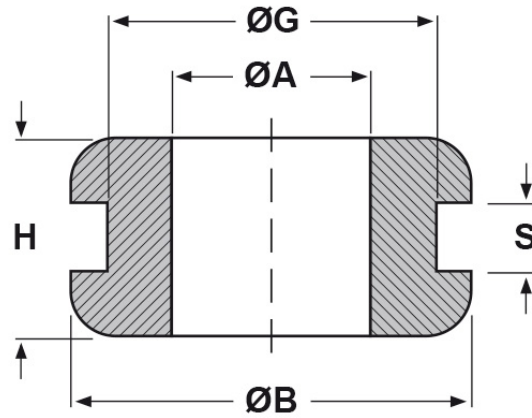

SCHEDA ARTICOLO

Articolo: 89 - Codice EZ: 120935

20/07/2024

forma piana

forma bombata

ARTICOLO	specifica	ØA mm	ØG mm	S mm	ØB mm	H mm
89	forma bombata	9	10,5	1,5	16	6,5

Materiale: gomma SBR.

Colore: nero.