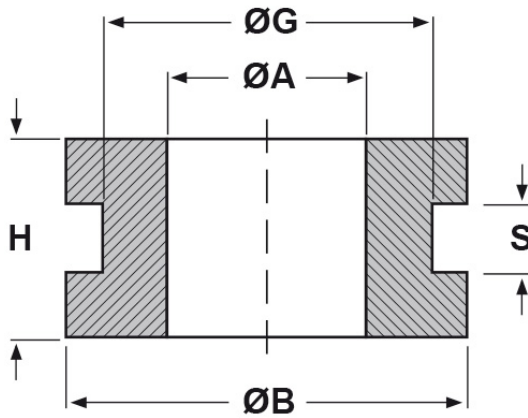

SCHEDA ARTICOLO

Articolo: 89 - Codice EZ: 120935

20/07/2024

forma piana

forma bombata

ARTICOLO	specifica	ØA mm	ØG mm	S mm	ØB mm	H mm
89	forma bombata	9	10,5	1,5	16	6,5

Materiale: gomma SBR.

Colore: nero.