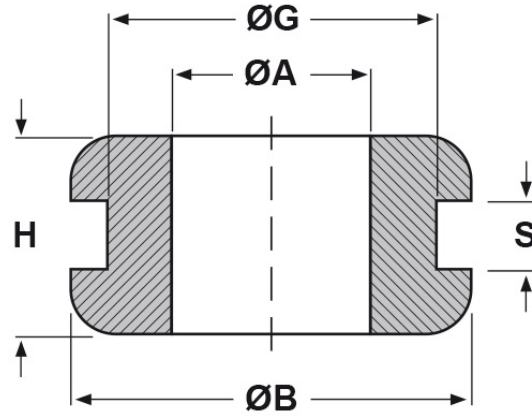

SCHEDA ARTICOLO

Articolo: 7952 - Codice EZ: 120977

22/07/2024

forma piana

forma bombata

ARTICOLO	specifica	ØA mm	ØG mm	S mm	ØB mm	H mm
7952	forma piana	7,5	11,5	1,4	20	6,5

Materiale: gomma SBR.

Colore: nero.