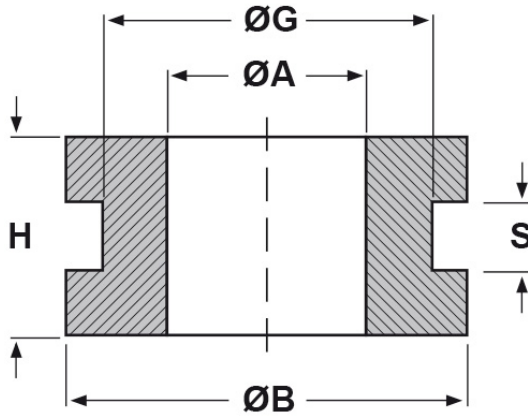

SCHEDA ARTICOLO

Articolo: 7952 - Codice EZ: 120977

22/07/2024

forma piana

forma bombata

ARTICOLO	specifica	ØA mm	ØG mm	S mm	ØB mm	H mm
7952	forma piana	7,5	11,5	1,4	20	6,5

Materiale: gomma SBR.

Colore: nero.