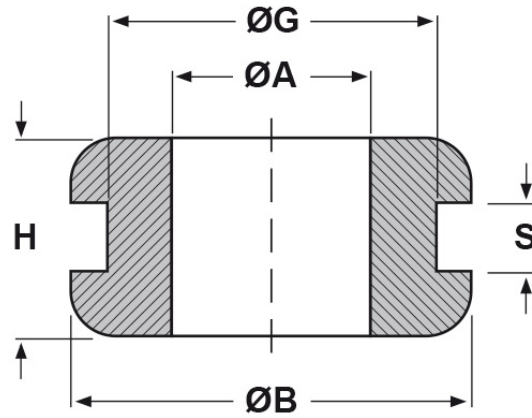

**SCHEDA ARTICOLO**

Articolo: 7924 - Codice EZ: 120976

01/08/2024

**forma piana**

**forma bombata**

ARTICOLO	specifica	ØA mm	ØG mm	S mm	ØB mm	H mm
7924	forma piana	7,7	14	5,5	18	10

Materiale: gomma SBR.

Colore: nero.