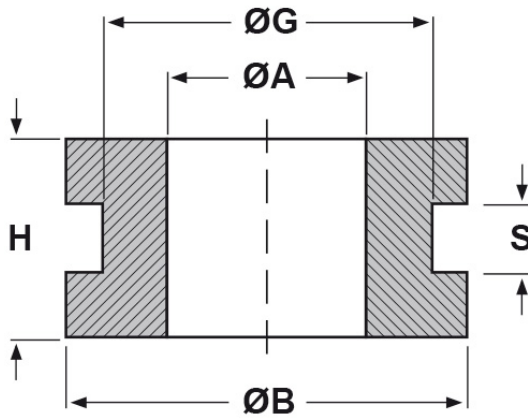

**SCHEDA ARTICOLO**

Articolo: 7924 - Codice EZ: 120976

01/08/2024

**forma piana**

**forma bombata**

ARTICOLO	specifica	ØA mm	ØG mm	S mm	ØB mm	H mm
7924	forma piana	7,7	14	5,5	18	10

Materiale: gomma SBR.

Colore: nero.