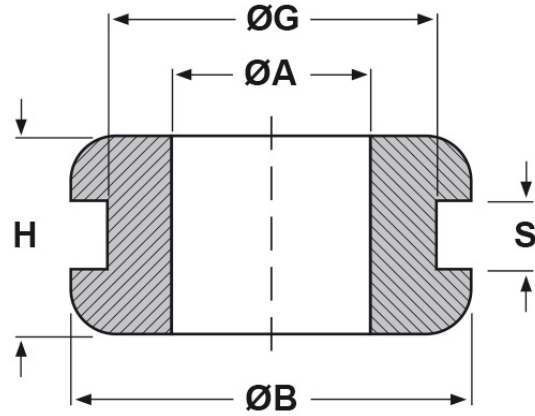

SCHEDA ARTICOLO

Articolo: 733 - Codice EZ: 120947

14/08/2024

forma piana

forma bombata

ARTICOLO	specifica	ØA mm	ØG mm	S mm	ØB mm	H mm
733	forma piana	7	9,5	1,5	15,5	7,5

Materiale: gomma SBR.

Colore: nero.