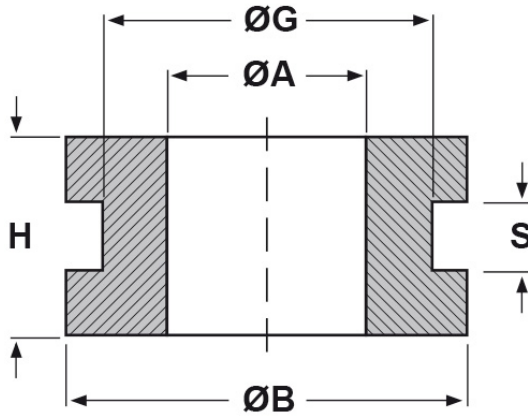

SCHEDA ARTICOLO

Articolo: 733 - Codice EZ: 120947

14/08/2024

forma piana

forma bombata

ARTICOLO	specifica	ØA mm	ØG mm	S mm	ØB mm	H mm
733	forma piana	7	9,5	1,5	15,5	7,5

Materiale: gomma SBR.

Colore: nero.