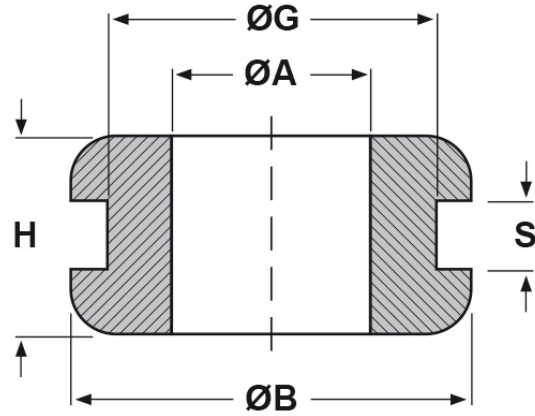

SCHEDA ARTICOLO

Articolo: 72 - Codice EZ: 120934

24/07/2024

forma piana

forma bombata

ARTICOLO	specifica	ØA mm	ØG mm	S mm	ØB mm	H mm
72	forma piana	7	10,5	1,5	15,5	6

Materiale: gomma SBR.

Colore: nero.