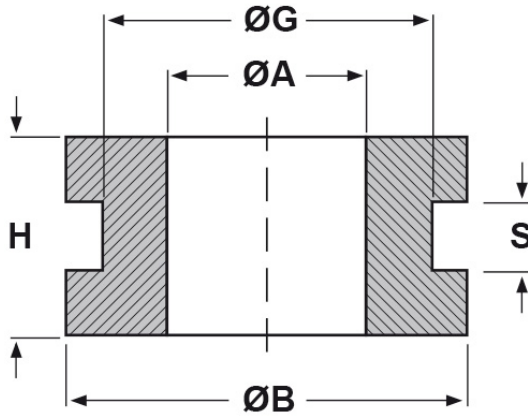

SCHEDA ARTICOLO

Articolo: 72 - Codice EZ: 120934

24/07/2024

forma piana

forma bombata

ARTICOLO	specifica	ØA mm	ØG mm	S mm	ØB mm	H mm
72	forma piana	7	10,5	1,5	15,5	6

Materiale: gomma SBR.

Colore: nero.