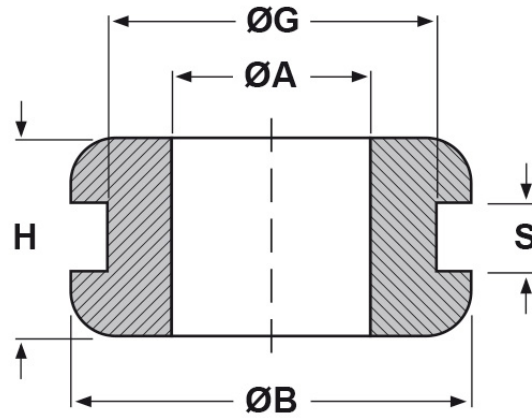

SCHEDA ARTICOLO

Articolo: 68 - Codice EZ: 120933

14/08/2024

forma piana

forma bombata

ARTICOLO	specifica	ØA mm	ØG mm	S mm	ØB mm	H mm
68	forma bombata	6	8,5	1	14	8

Materiale: gomma SBR.

Colore: nero.