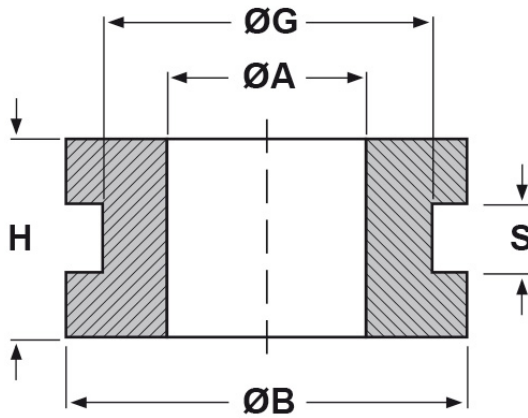

SCHEDA ARTICOLO

Articolo: 68 - Codice EZ: 120933

14/08/2024

forma piana

forma bombata

ARTICOLO	specifica	ØA mm	ØG mm	S mm	ØB mm	H mm
68	forma bombata	6	8,5	1	14	8

Materiale: gomma SBR.

Colore: nero.