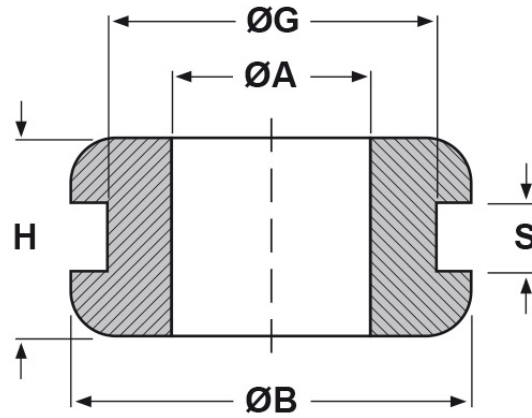

SCHEDA ARTICOLO

Articolo: 6840 - Codice EZ: 120972

16/07/2024

forma piana

forma bombata

ARTICOLO	specifica	ØA mm	ØG mm	S mm	ØB mm	H mm
6840	forma bombata	6,8	14	1	18,5	7,5

Materiale: gomma SBR.

Colore: nero.