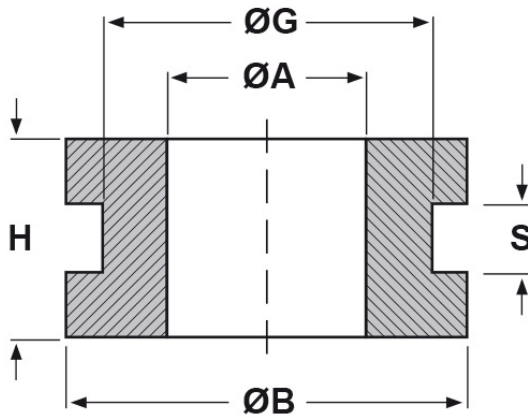

SCHEDA ARTICOLO

Articolo: 6840 - Codice EZ: 120972

16/07/2024

forma piana

forma bombata

ARTICOLO	specifica	ØA mm	ØG mm	S mm	ØB mm	H mm
6840	forma bombata	6,8	14	1	18,5	7,5

Materiale: gomma SBR.

Colore: nero.