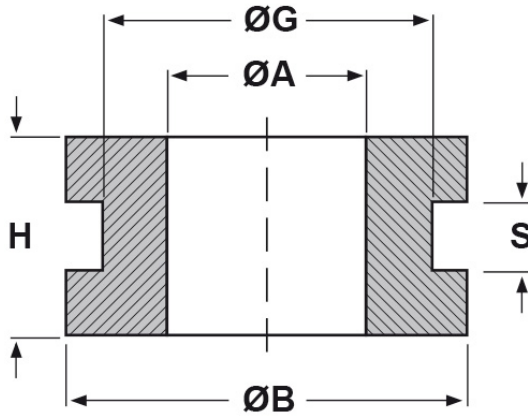

SCHEDA ARTICOLO

Articolo: 5536 - Codice EZ: 120970

14/08/2024

forma piana

forma bombata

ARTICOLO	specifica	ØA mm	ØG mm	S mm	ØB mm	H mm
5536	forma bombata	5,5	6,5	1,5	9,5	6

Materiale: gomma SBR.

Colore: nero.