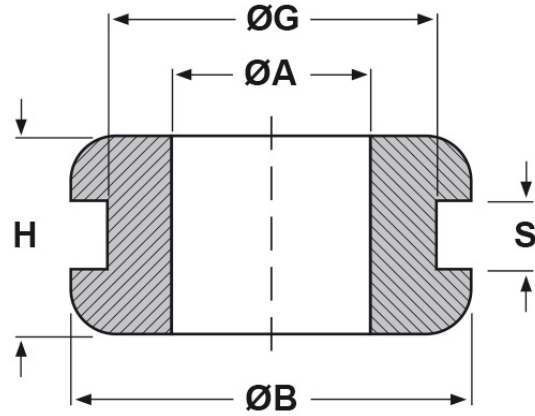

SCHEDA ARTICOLO

Articolo: 5536 - Codice EZ: 120970

14/08/2024

forma piana

forma bombata

ARTICOLO	specifica	ØA mm	ØG mm	S mm	ØB mm	H mm
5536	forma bombata	5,5	6,5	1,5	9,5	6

Materiale: gomma SBR.

Colore: nero.