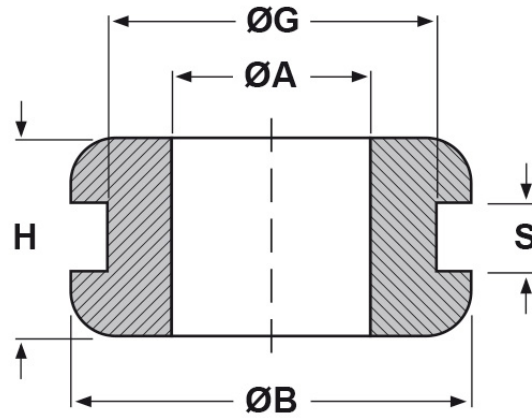

SCHEMA ARTICOLO

Articolo: 5523 - Codice EZ: 120969

14/08/2024

forma piana

forma bombata

ARTICOLO	specifica	ØA mm	ØG mm	S mm	ØB mm	H mm
5523	forma piana	5,5	9,5	3	14	9,5

Materiale: gomma SBR.

Colore: nero.