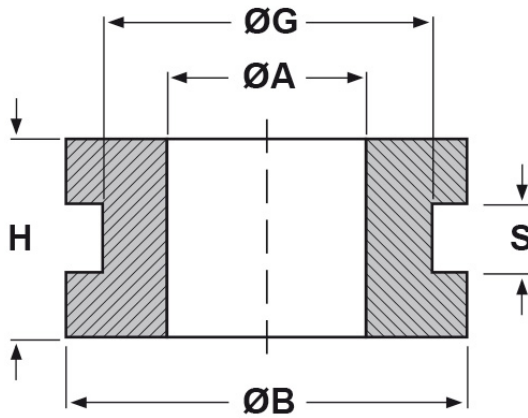

SCHEMA ARTICOLO

Articolo: 5523 - Codice EZ: 120969

14/08/2024

forma piana

forma bombata

ARTICOLO	specifica	ØA mm	ØG mm	S mm	ØB mm	H mm
5523	forma piana	5,5	9,5	3	14	9,5

Materiale: gomma SBR.

Colore: nero.