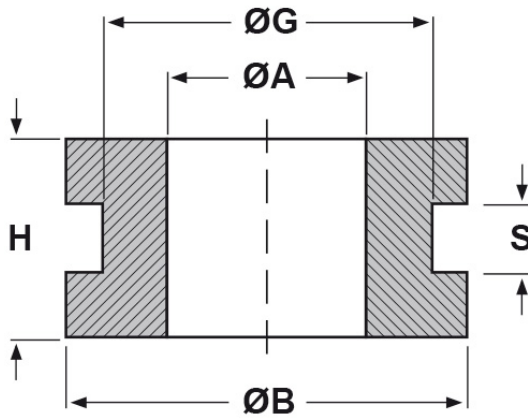

SCHEDA ARTICOLO

Articolo: 534 - Codice EZ: 120945

23/07/2024

forma piana

forma bombata

| ARTICOLO | specifica | ØA mm | ØG mm | S mm | ØB mm | H mm |
|----------|-------------|-------|-------|------|-------|------|
| 534 | forma piana | 5 | 8,5 | 1 | 15 | 6,5 |

Materiale: gomma SBR.

Colore: nero.

Temperatura d'uso: -30°C / +90°C

Tutte le informazioni e i dati riportati sono indicativi e possono essere soggetti a variazioni senza preavviso

ELEKTROZUBEHÖR SPA

Sede:
Via F.lli Bronzetti, 24
20129 Milano (Italy)