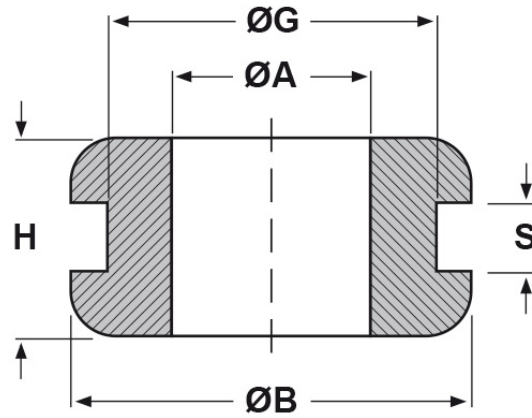

SCHEDA ARTICOLO

Articolo: 534 - Codice EZ: 120945

23/07/2024

forma piana

forma bombata

| ARTICOLO | specifica | ØA mm | ØG mm | S mm | ØB mm | H mm |
|----------|-------------|-------|-------|------|-------|------|
| 534 | forma piana | 5 | 8,5 | 1 | 15 | 6,5 |

Materiale: gomma SBR.

Colore: nero.

Temperatura d'uso: -30°C / +90°C

Tutte le informazioni e i dati riportati sono indicativi e possono essere soggetti a variazioni senza preavviso

ELEKTROZUBEHÖR SPA

Sede:
Via F.lli Bronzetti, 24
20129 Milano (Italy)