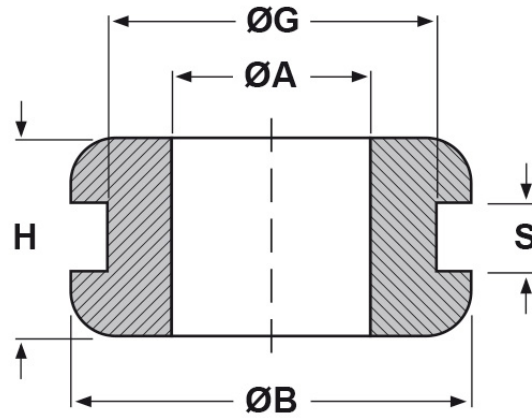

SCHEDA ARTICOLO

Articolo: 515 - Codice EZ: 120943

25/07/2024

forma piana

forma bombata

ARTICOLO	specifica	ØA mm	ØG mm	S mm	ØB mm	H mm
515	forma piana	5	9,5	1,5	12	7,5

Materiale: gomma SBR.

Colore: nero.