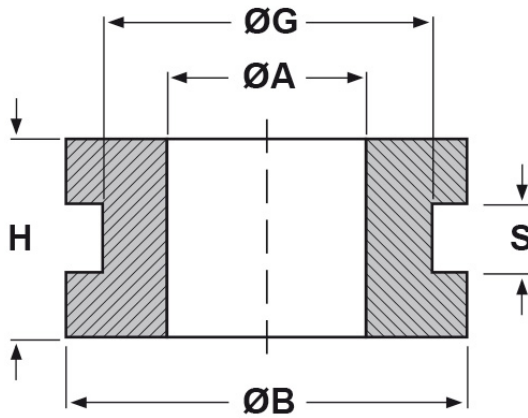

SCHEDA ARTICOLO

Articolo: 515 - Codice EZ: 120943

25/07/2024

forma piana

forma bombata

ARTICOLO	specifica	ØA mm	ØG mm	S mm	ØB mm	H mm
515	forma piana	5	9,5	1,5	12	7,5

Materiale: gomma SBR.

Colore: nero.