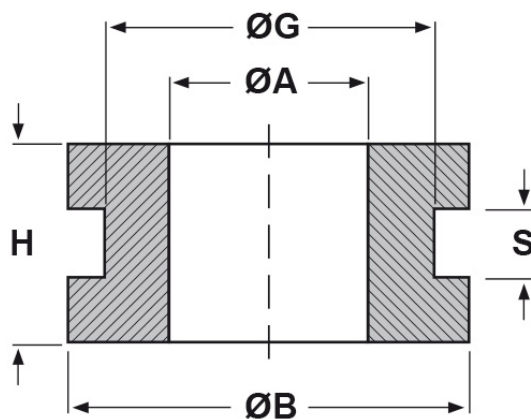

SCHEDA ARTICOLO

Articolo: 486 - Codice EZ: 120942

16/12/2024

forma piana

forma bombata

Il disegno è indicativo e le proporzioni potrebbero non corrispondere alle dimensioni in tabella o reali.

ARTICOLO	specifica	ØA mm	ØG mm	S mm	ØB mm	H mm
486	forma bombata	4,8	7	1,5	12	6

Materiale: gomma SBR.

Colore: nero.

Temperatura d'uso: -30°C / +90°C

Tutte le informazioni e i dati riportati sono indicativi e possono essere soggetti a variazioni senza preavviso

ELEKTROZUBEHÖR SPA

Sede:
Via F.lli Bronzetti, 24
20129 Milano (Italy)