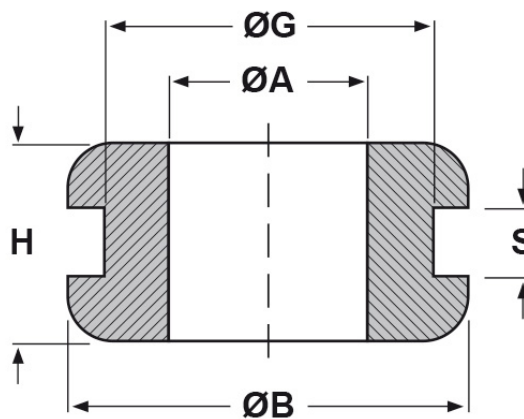

SCHEDA ARTICOLO

Articolo: 486 - Codice EZ: 120942

16/12/2024

forma piana

forma bombata

Il disegno è indicativo e le proporzioni potrebbero non corrispondere alle dimensioni in tabella o reali.

ARTICOLO	specifica	ØA mm	ØG mm	S mm	ØB mm	H mm
486	forma bombata	4,8	7	1,5	12	6

Materiale: gomma SBR.

Colore: nero.

Temperatura d'uso: -30°C / +90°C

Tutte le informazioni e i dati riportati sono indicativi e possono essere soggetti a variazioni senza preavviso

ELEKTROZUBEHÖR SPA

Sede:
Via F.lli Bronzetti, 24
20129 Milano (Italy)