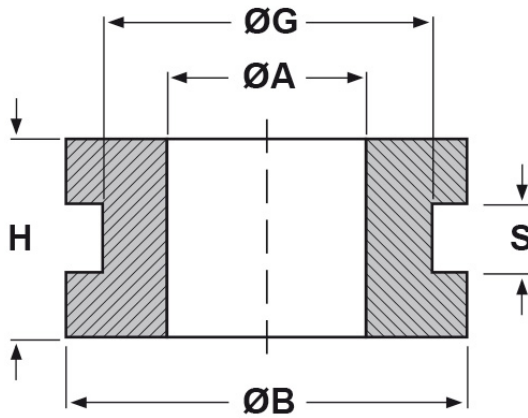

SCHEDA ARTICOLO

Articolo: 442 - Codice EZ: 120941

25/07/2024

forma piana

forma bombata

ARTICOLO	specifica	ØA mm	ØG mm	S mm	ØB mm	H mm
442	forma piana	3,5	8,5	1	10,3	8

Materiale: gomma SBR.

Colore: nero.