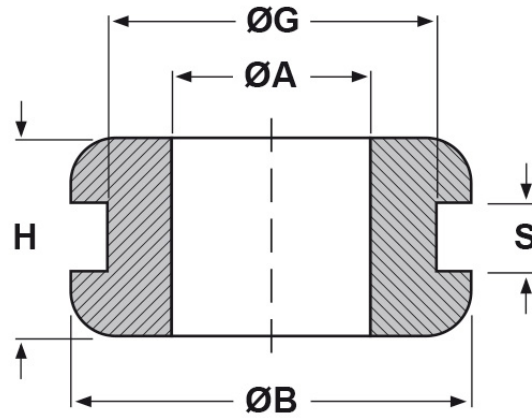

SCHEDA ARTICOLO

Articolo: 442 - Codice EZ: 120941

25/07/2024

forma piana

forma bombata

ARTICOLO	specifica	ØA mm	ØG mm	S mm	ØB mm	H mm
442	forma piana	3,5	8,5	1	10,3	8

Materiale: gomma SBR.

Colore: nero.