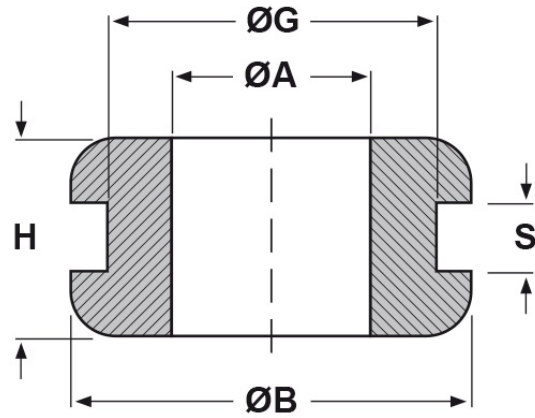

SCHEDA ARTICOLO

Articolo: 414 - Codice EZ: 120939

16/07/2024

forma piana

forma bombata

ARTICOLO	specifica	ØA mm	ØG mm	S mm	ØB mm	H mm
414	forma bombata	3,3	6	1,5	9,5	6,5

Materiale: gomma SBR.

Colore: nero.