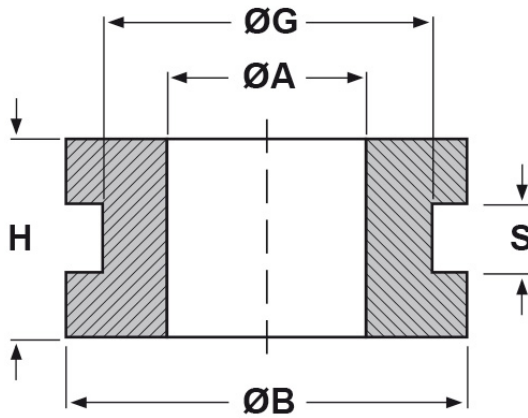

SCHEDA ARTICOLO

Articolo: 414 - Codice EZ: 120939

16/07/2024

forma piana

forma bombata

ARTICOLO	specifica	ØA mm	ØG mm	S mm	ØB mm	H mm
414	forma bombata	3,3	6	1,5	9,5	6,5

Materiale: gomma SBR.

Colore: nero.