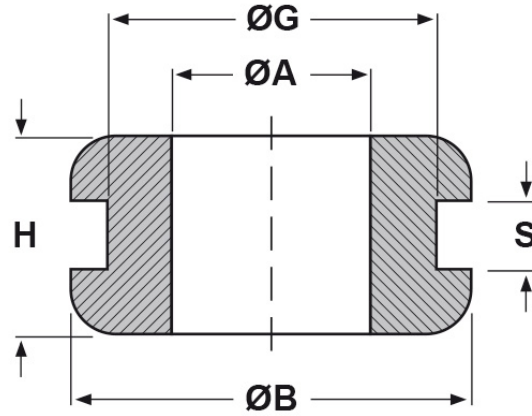

SCHEDA ARTICOLO

Articolo: 3832 - Codice EZ: 120966

16/07/2024

forma piana

forma bombata

ARTICOLO	specifica	ØA mm	ØG mm	S mm	ØB mm	H mm
3832	forma bombata	3	12,5	1	16	8

Materiale: gomma SBR.

Colore: nero.