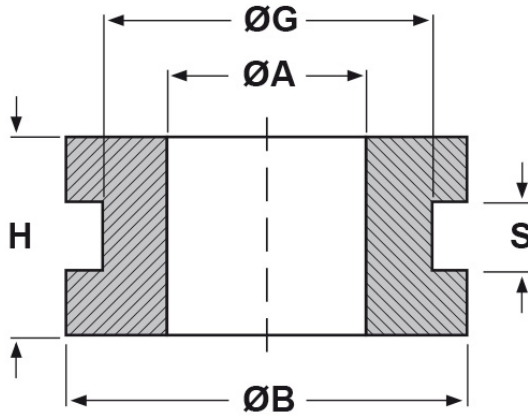

SCHEDA ARTICOLO

Articolo: 3832 - Codice EZ: 120966

16/07/2024

forma piana

forma bombata

ARTICOLO	specifica	ØA mm	ØG mm	S mm	ØB mm	H mm
3832	forma bombata	3	12,5	1	16	8

Materiale: gomma SBR.

Colore: nero.