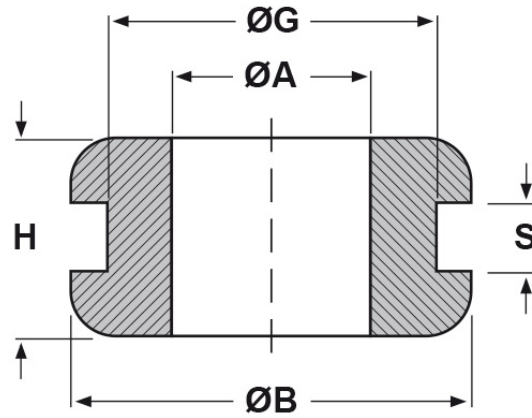

**SCHEDA ARTICOLO**

Articolo: 35541 - Codice EZ: 120988

01/08/2024

**forma piana**

**forma bombata**

ARTICOLO	specifica	ØA mm	ØG mm	S mm	ØB mm	H mm
35541*	forma bombata	34	40	1,5	49	8

Materiale: gomma SBR.

Colore: nero.