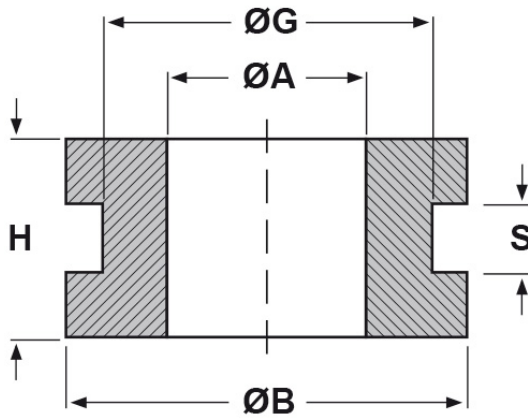

**SCHEDA ARTICOLO**

Articolo: 35541 - Codice EZ: 120988

01/08/2024

**forma piana**

**forma bombata**

ARTICOLO	specifica	ØA mm	ØG mm	S mm	ØB mm	H mm
35541*	forma bombata	34	40	1,5	49	8

Materiale: gomma SBR.

Colore: nero.