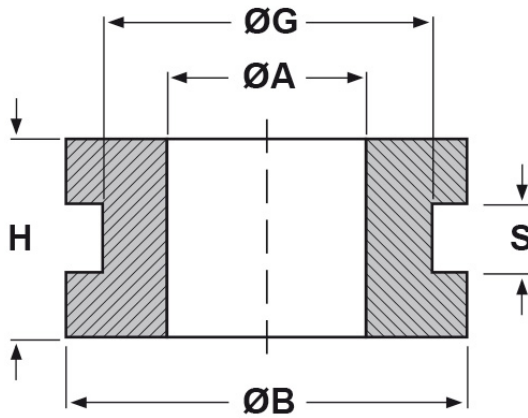

SCHEDA ARTICOLO

Articolo: 2355 - Codice EZ: 120961

22/07/2024

forma piana

forma bombata

ARTICOLO	specifica	ØA mm	ØG mm	S mm	ØB mm	H mm
2355	forma piana	23,8	29	1	35	7,5

Materiale: gomma SBR.

Colore: nero.