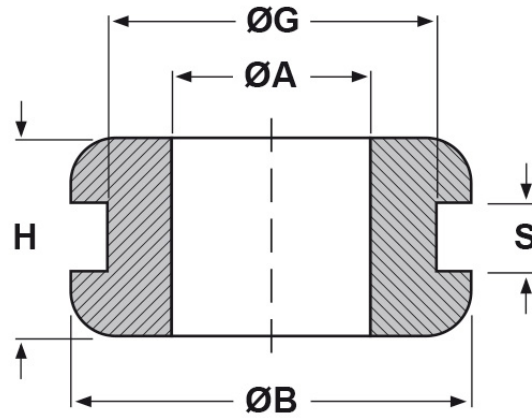

SCHEDA ARTICOLO

Articolo: 2355 - Codice EZ: 120961

22/07/2024

forma piana

forma bombata

ARTICOLO	specifica	ØA mm	ØG mm	S mm	ØB mm	H mm
2355	forma piana	23,8	29	1	35	7,5

Materiale: gomma SBR.

Colore: nero.