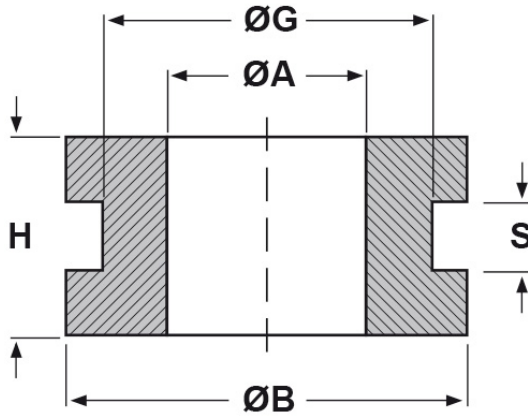

**SCHEDA ARTICOLO**

Articolo: 1860 - Codice EZ: 120960

25/07/2024

**forma piana**

**forma bombata**

| ARTICOLO | specifica   | ØA mm | ØG mm | S mm | ØB mm | H mm |
|----------|-------------|-------|-------|------|-------|------|
| 1860     | forma piana | 18    | 21    | 0,7  | 31,5  | 8    |

Materiale: gomma SBR.

Colore: nero.

Temperatura d'uso: -30°C / +90°C

Tutte le informazioni e i dati riportati sono indicativi e possono essere soggetti a variazioni senza preavviso

**ELEKTROZUBEHÖR SPA**

**Sede:**  
Via F.lli Bronzetti, 24  
20129 Milano (Italy)