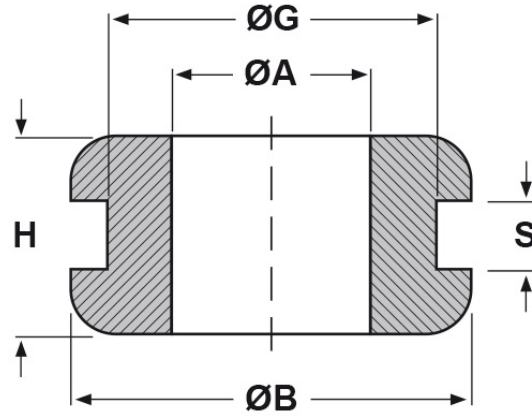

**SCHEDA ARTICOLO**

Articolo: 1860 - Codice EZ: 120960

25/07/2024

**forma piana**

**forma bombata**

| ARTICOLO | specifica   | ØA mm | ØG mm | S mm | ØB mm | H mm |
|----------|-------------|-------|-------|------|-------|------|
| 1860     | forma piana | 18    | 21    | 0,7  | 31,5  | 8    |

Materiale: gomma SBR.

Colore: nero.

Temperatura d'uso: -30°C / +90°C

Tutte le informazioni e i dati riportati sono indicativi e possono essere soggetti a variazioni senza preavviso

**ELEKTROZUBEHÖR SPA**

**Sede:**  
Via F.lli Bronzetti, 24  
20129 Milano (Italy)