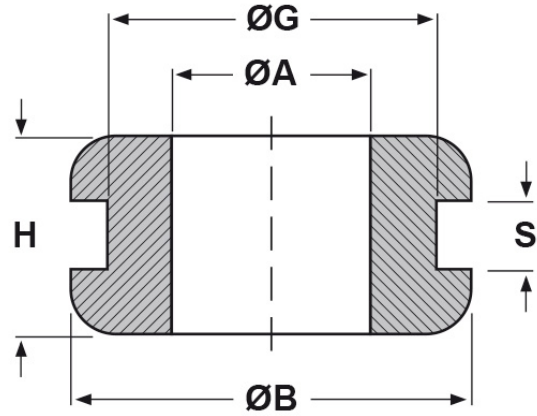

SCHEDA ARTICOLO

Articolo: 17559 - Codice EZ: 120986

25/07/2024

forma piana

forma bombata

ARTICOLO	specifica	ØA mm	ØG mm	S mm	ØB mm	H mm
17559	forma piana	17,5	21,5	5	34	11,5

Materiale: gomma SBR.

Temperatura d'uso: -30°C / +90°C