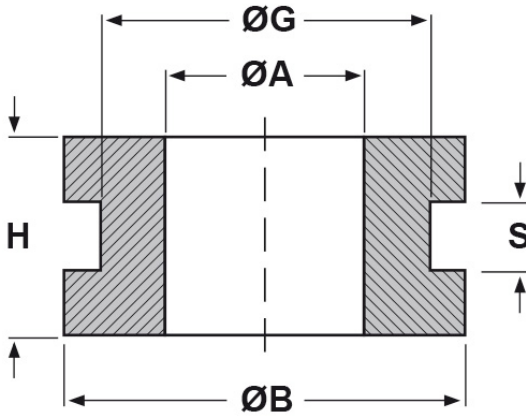

SCHEDA ARTICOLO

Articolo: 17559 - Codice EZ: 120986

25/07/2024

forma piana

forma bombata

ARTICOLO	specifica	ØA mm	ØG mm	S mm	ØB mm	H mm
17559	forma piana	17,5	21,5	5	34	11,5

Materiale: gomma SBR.

Temperatura d'uso: -30°C / +90°C