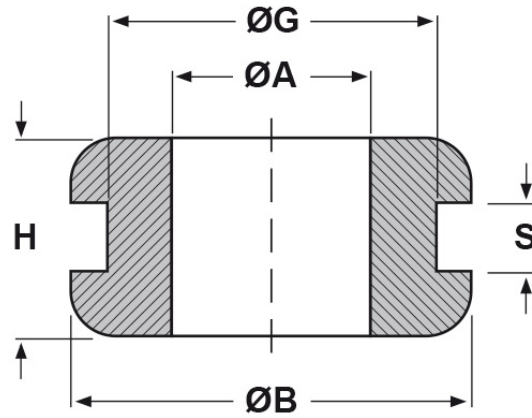

SCHEDA ARTICOLO

Articolo: 16544 - Codice EZ: 120985

23/07/2024

forma piana

forma bombata

ARTICOLO	specifica	ØA mm	ØG mm	S mm	ØB mm	H mm
16544	forma bombata	16	19	2	24	11

Materiale: gomma SBR.

Colore: nero.