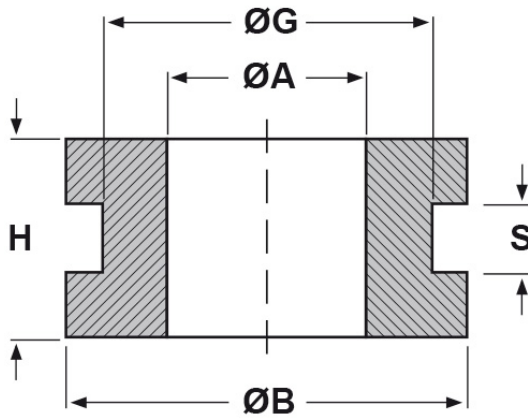

SCHEDA ARTICOLO

Articolo: 16544 - Codice EZ: 120985

23/07/2024

forma piana

forma bombata

ARTICOLO	specifica	ØA mm	ØG mm	S mm	ØB mm	H mm
16544	forma bombata	16	19	2	24	11

Materiale: gomma SBR.

Colore: nero.