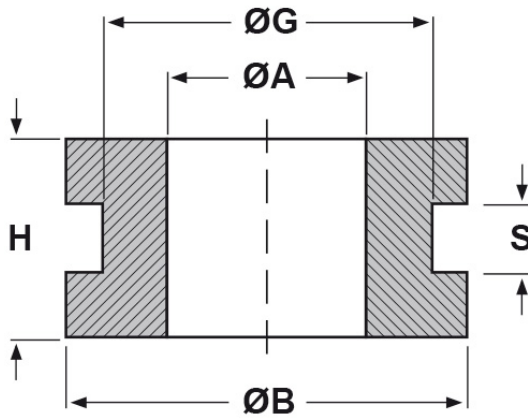

SCHEDA ARTICOLO

Articolo: 163 - Codice EZ: 120937

04/01/2025

forma piana

forma bombata

Il disegno è indicativo e le proporzioni potrebbero non corrispondere alle dimensioni in tabella o reali.

ARTICOLO	specifica	ØA mm	ØG mm	S mm	ØB mm	H mm
163	forma bombata	16	18,5	2	24	11

Materiale: gomma SBR.

Colore: nero.

Temperatura d'uso: -30°C / +90°C

Tutte le informazioni e i dati riportati sono indicativi e possono essere soggetti a variazioni senza preavviso

ELEKTROZUBEHÖR SPA

Sede:
Via F.lli Bronzetti, 24
20129 Milano (Italy)