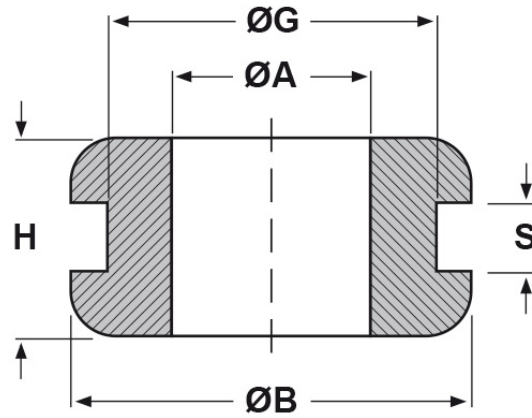

SCHEDA ARTICOLO

Articolo: 163 - Codice EZ: 120937

04/01/2025

forma piana

forma bombata

Il disegno è indicativo e le proporzioni potrebbero non corrispondere alle dimensioni in tabella o reali.

ARTICOLO	specifica	ØA mm	ØG mm	S mm	ØB mm	H mm
163	forma bombata	16	18,5	2	24	11

Materiale: gomma SBR.

Colore: nero.

Temperatura d'uso: -30°C / +90°C

Tutte le informazioni e i dati riportati sono indicativi e possono essere soggetti a variazioni senza preavviso

ELEKTROZUBEHÖR SPA

Sede:
Via F.lli Bronzetti, 24
20129 Milano (Italy)