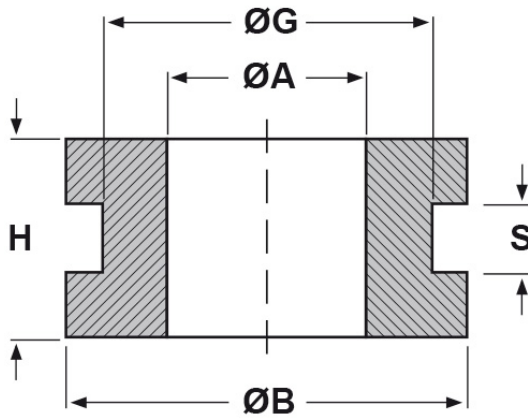

SCHEDA ARTICOLO

Articolo: 15088 - Codice EZ: 120983

24/07/2024

forma piana

forma bombata

ARTICOLO	specifica	ØA mm	ØG mm	S mm	ØB mm	H mm
15088	forma bombata	14,5	21,5	3	29	10

Materiale: gomma SBR.

Colore: nero.