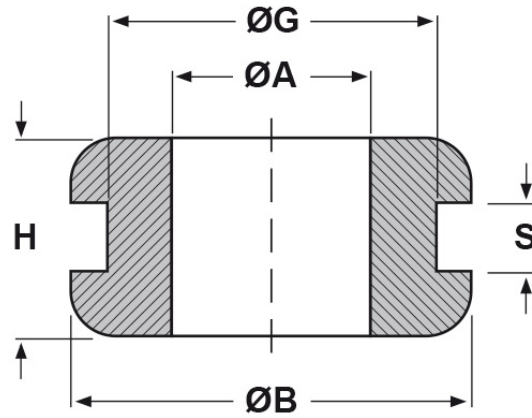

SCHEDA ARTICOLO

Articolo: 15088 - Codice EZ: 120983

24/07/2024

forma piana

forma bombata

ARTICOLO	specifica	ØA mm	ØG mm	S mm	ØB mm	H mm
15088	forma bombata	14,5	21,5	3	29	10

Materiale: gomma SBR.

Colore: nero.