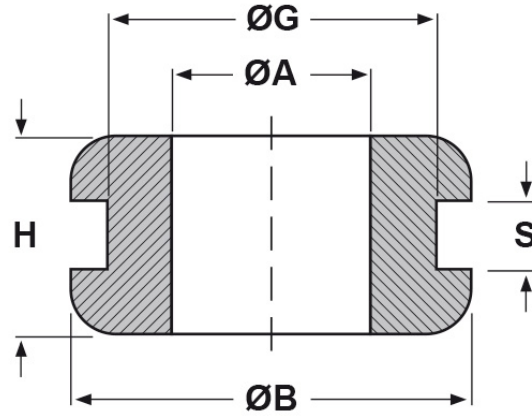

SCHEDA ARTICOLO

Articolo: 1435 - Codice EZ: 120959

22/07/2024

forma piana

forma bombata

ARTICOLO	specifica	ØA mm	ØG mm	S mm	ØB mm	H mm
1435	forma bombata	14	22	1,5	31,5	10,5

Materiale: gomma SBR.

Colore: nero.