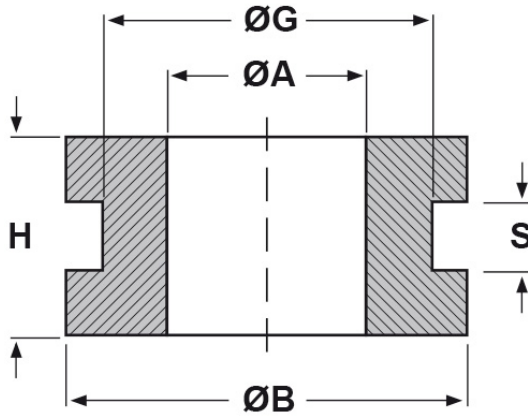

SCHEDA ARTICOLO

Articolo: 1435 - Codice EZ: 120959

22/07/2024

forma piana

forma bombata

ARTICOLO	specifica	ØA mm	ØG mm	S mm	ØB mm	H mm
1435	forma bombata	14	22	1,5	31,5	10,5

Materiale: gomma SBR.

Colore: nero.