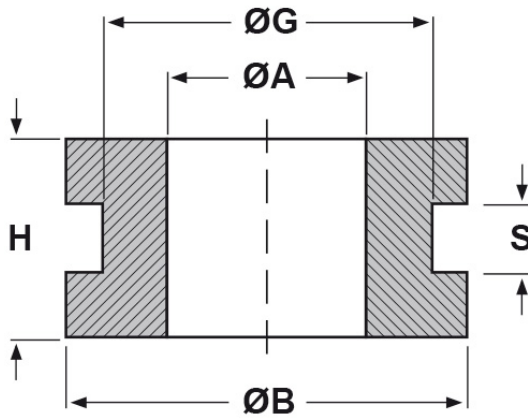

**SCHEDA ARTICOLO**

Articolo: 134 - Codice EZ: 120936

25/07/2024

**forma piana**

**forma bombata**

ARTICOLO	specifica	ØA mm	ØG mm	S mm	ØB mm	H mm
134**	forma bombata	12,9	16,5	1,7	22	9

Materiale: gomma SBR.

Colore: nero.

Temperatura d'uso: -30°C / +90°C

Tutte le informazioni e i dati riportati sono indicativi e possono essere soggetti a variazioni senza preavviso

**ELEKTROZUBEHÖR SPA**

**Sede:**  
Via F.lli Bronzetti, 24  
20129 Milano (Italy)