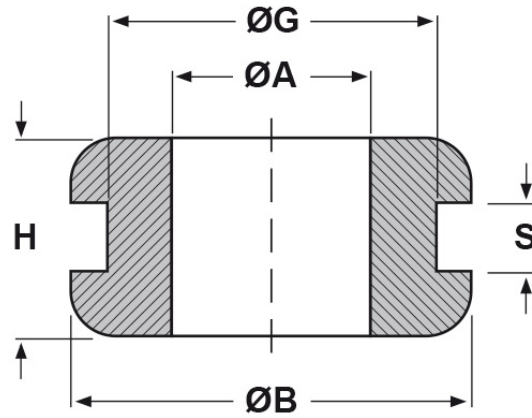

**SCHEDA ARTICOLO**

Articolo: 134 - Codice EZ: 120936

25/07/2024

**forma piana**

**forma bombata**

ARTICOLO	specifica	ØA mm	ØG mm	S mm	ØB mm	H mm
134**	forma bombata	12,9	16,5	1,7	22	9

Materiale: gomma SBR.

Colore: nero.

Temperatura d'uso: -30°C / +90°C

Tutte le informazioni e i dati riportati sono indicativi e possono essere soggetti a variazioni senza preavviso

**ELEKTROZUBEHÖR SPA**

**Sede:**  
Via F.lli Bronzetti, 24  
20129 Milano (Italy)