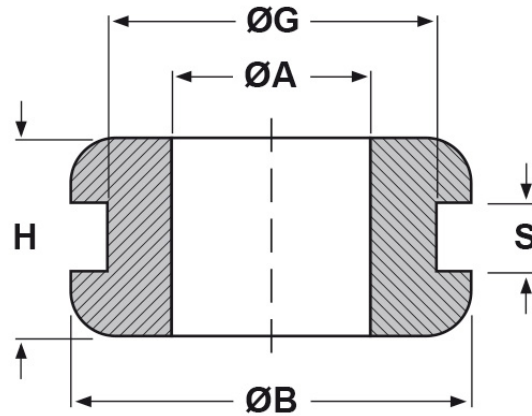

**SCHEDA ARTICOLO**

Articolo: 1330 - Codice EZ: 120957

14/08/2024

**forma piana**

**forma bombata**

ARTICOLO	specifica	ØA mm	ØG mm	S mm	ØB mm	H mm
1330	forma bombata	13	19	1,5	23	7,5

Materiale: gomma SBR.

Colore: nero.