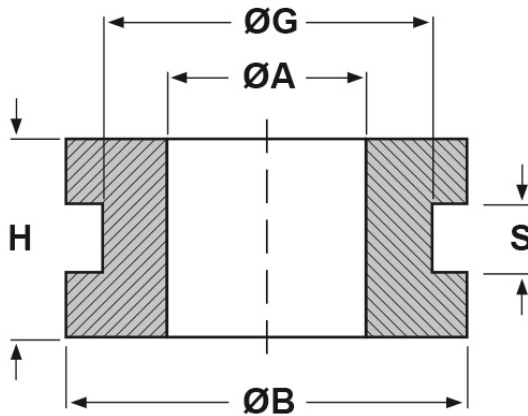

**SCHEDA ARTICOLO**

Articolo: 1330 - Codice EZ: 120957

14/08/2024

**forma piana**

**forma bombata**

ARTICOLO	specifica	ØA mm	ØG mm	S mm	ØB mm	H mm
1330	forma bombata	13	19	1,5	23	7,5

Materiale: gomma SBR.

Colore: nero.