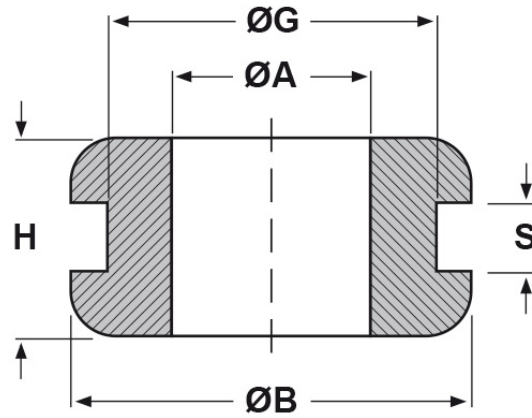

SCHEDA ARTICOLO

Articolo: 13093 - Codice EZ: 120982

20/07/2024

forma piana

forma bombata

ARTICOLO	specifica	ØA mm	ØG mm	S mm	ØB mm	H mm
13093	forma bombata	12,5	16	5	21	12

Materiale: gomma SBR.

Colore: nero.