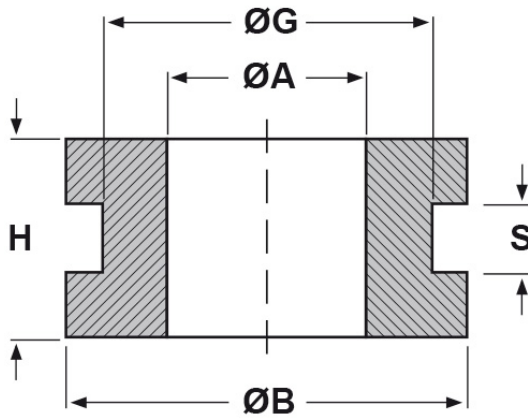

SCHEDA ARTICOLO

Articolo: 13093 - Codice EZ: 120982

20/07/2024

forma piana

forma bombata

ARTICOLO	specifica	ØA mm	ØG mm	S mm	ØB mm	H mm
13093	forma bombata	12,5	16	5	21	12

Materiale: gomma SBR.

Colore: nero.