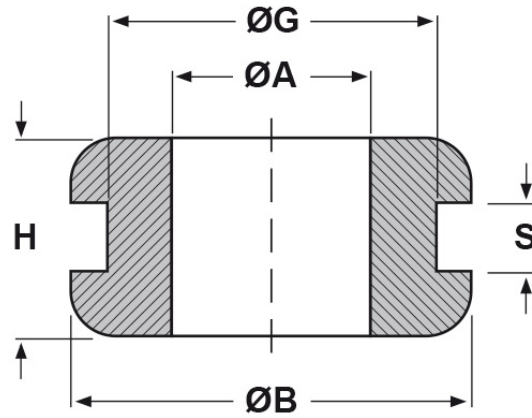

SCHEDA ARTICOLO

Articolo: 1211 - Codice EZ: 120956

23/07/2024

forma piana

forma bombata

ARTICOLO	specifica	ØA mm	ØG mm	S mm	ØB mm	H mm
1211	forma bombata	12	14,5	1,5	20	6,5

Materiale: gomma SBR.

Colore: nero.