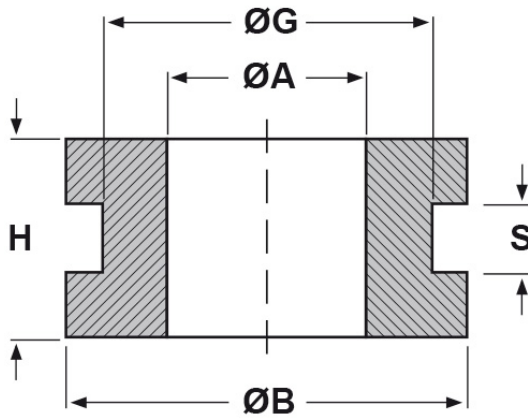

SCHEDA ARTICOLO

Articolo: 1211 - Codice EZ: 120956

23/07/2024

forma piana

forma bombata

ARTICOLO	specifica	ØA mm	ØG mm	S mm	ØB mm	H mm
1211	forma bombata	12	14,5	1,5	20	6,5

Materiale: gomma SBR.

Colore: nero.