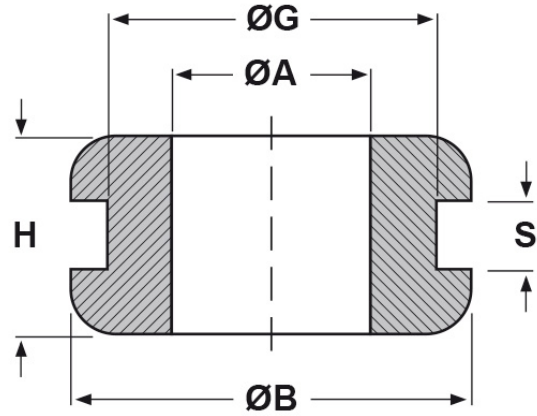

SCHEMA ARTICOLO

Articolo: 11087 - Codice EZ: 120979

16/07/2024

forma piana

forma bombata

ARTICOLO	specifica	ØA mm	ØG mm	S mm	ØB mm	H mm
11087	forma bombata	11	15,5	6	22	14

Materiale: gomma SBR.

Temperatura d'uso: -30°C / +90°C