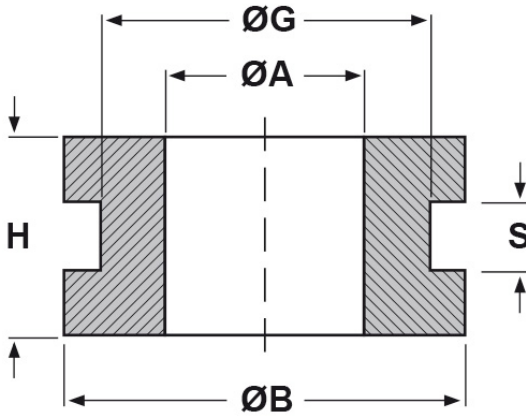

SCHEMA ARTICOLO

Articolo: 11087 - Codice EZ: 120979

16/07/2024

forma piana

forma bombata

ARTICOLO	specifica	ØA mm	ØG mm	S mm	ØB mm	H mm
11087	forma bombata	11	15,5	6	22	14

Materiale: gomma SBR.

Temperatura d'uso: -30°C / +90°C