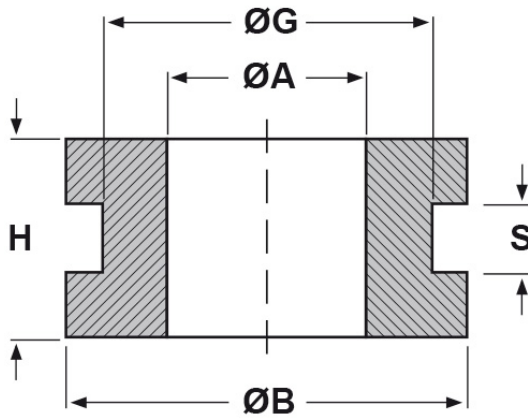

SCHEDA ARTICOLO

Articolo: 1026 - Codice EZ: 120954

23/07/2024

forma piana

forma bombata

ARTICOLO	specifica	ØA mm	ØG mm	S mm	ØB mm	H mm
1026	forma bombata	9,8	12,5	1,5	17,5	7,5

Materiale: gomma SBR.

Colore: nero.