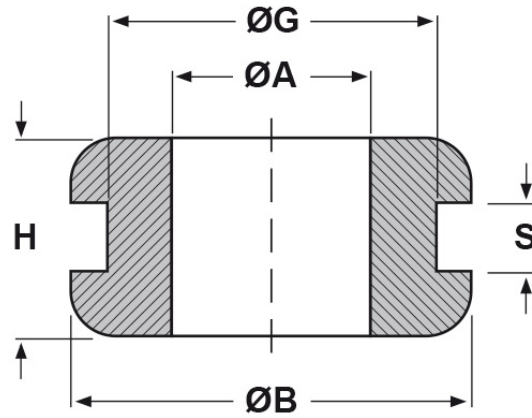

SCHEDA ARTICOLO

Articolo: 1026 - Codice EZ: 120954

23/07/2024

forma piana

forma bombata

ARTICOLO	specifica	ØA mm	ØG mm	S mm	ØB mm	H mm
1026	forma bombata	9,8	12,5	1,5	17,5	7,5

Materiale: gomma SBR.

Colore: nero.