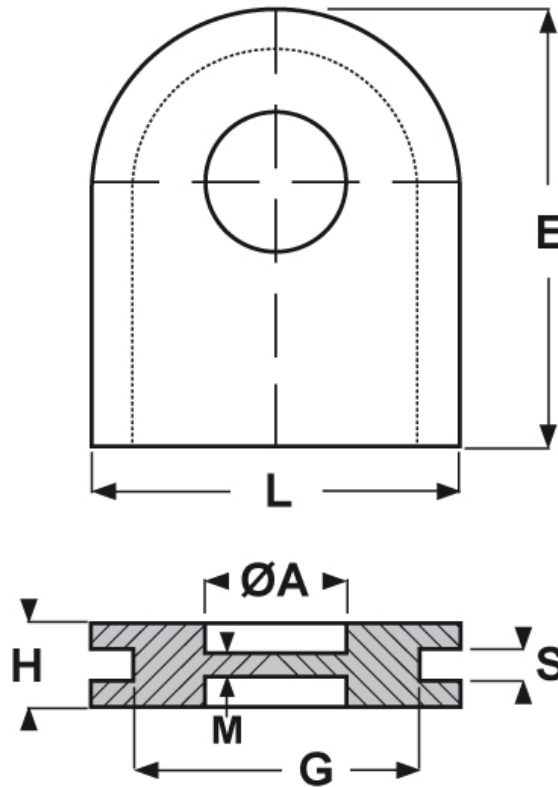

SCHEMA ARTICOLO

Articolo: PDGC 14-747 - Codice EZ: 130781

16/12/2024

Il disegno è indicativo e le proporzioni potrebbero non corrispondere alle dimensioni in tabella o reali.

ARTICOLO	specifica	ØA mm	G mm	S mm	L mm	E mm	H mm	M mm
PDGC 14-747	membrana tagliata a croce	13,5	20	4	24	24	9	1