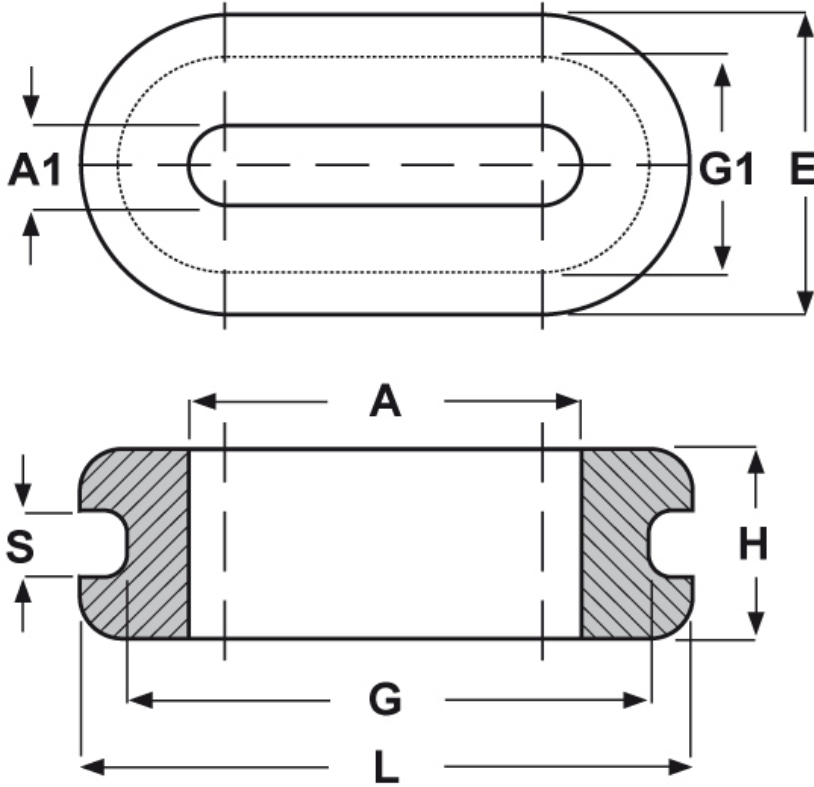

SCHEMA ARTICOLO

Articolo: OV 3 - Codice EZ: 131167

16/12/2024

Il disegno è indicativo e le proporzioni potrebbero non corrispondere alle dimensioni in tabella o reali.

ARTICOLO	A mm	G mm	S mm	A1 mm	G1 mm	L mm	E mm	H mm
OV 3	44	48	3	8,5	12,5	60	21	11

Materiale: EPDM.

Temperatura d'uso: -45°C / +80°C

Colore: nero.

Tutte le informazioni e i dati riportati sono indicativi e possono essere soggetti a variazioni senza preavviso

ELEKTROZUBEHÖR SPA

Sede:
Via F.lli Bronzetti, 24
20129 Milano (Italy)