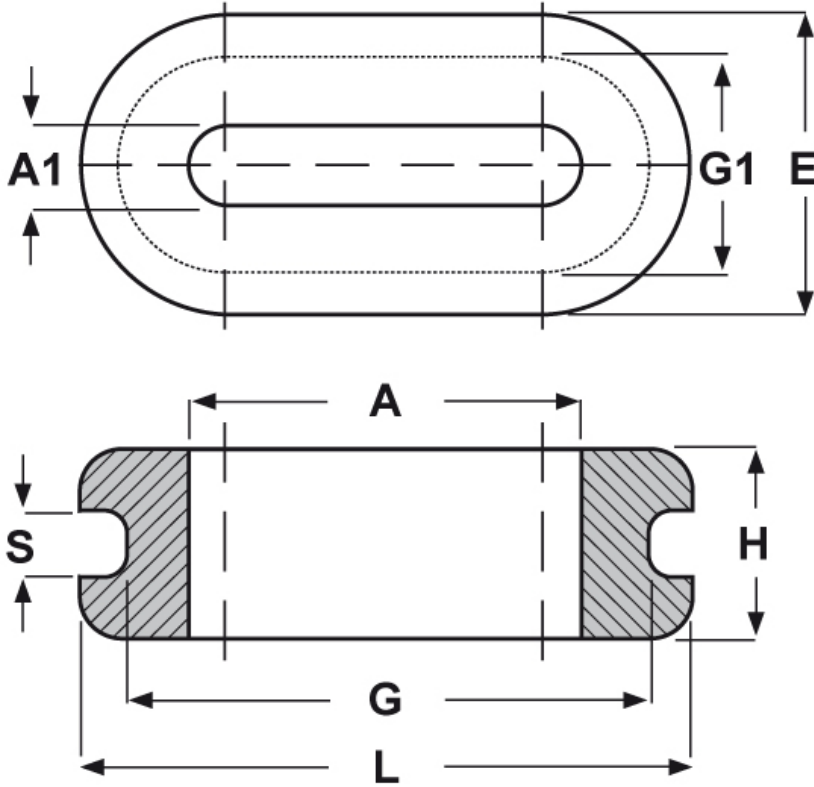

**SCHEMA ARTICOLO**

Articolo: OV 2 - Codice EZ: 131166

16/12/2024

Il disegno è indicativo e le proporzioni potrebbero non corrispondere alle dimensioni in tabella o reali.

ARTICOLO	A mm	G mm	S mm	A1 mm	G1 mm	L mm	E mm	H mm
OV 2	27,5	30	3	8	10,5	39	18	10,7

Materiale: EPDM.

Temperatura d'uso: -45°C / +80°C

Colore: nero.

Tutte le informazioni e i dati riportati sono indicativi e possono essere soggetti a variazioni senza preavviso

**ELEKTROZUBEHÖR SPA**

**Sede:**  
Via F.lli Bronzetti, 24  
20129 Milano (Italy)