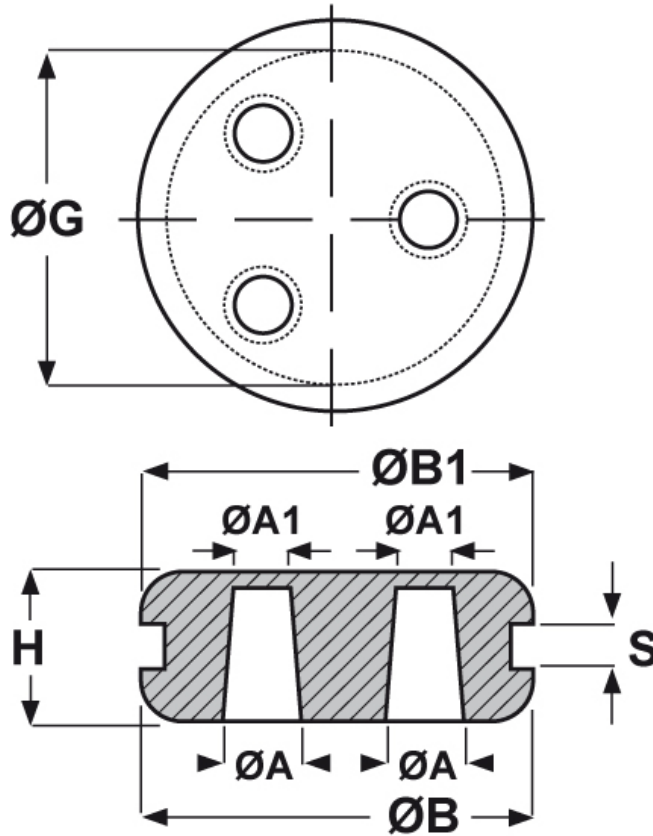

SCHEMA ARTICOLO

Articolo: KU 6 - Codice EZ: 131005

16/12/2024

Il disegno è indicativo e le proporzioni potrebbero non corrispondere alle dimensioni in tabella o reali.

ARTICOLO	ØA mm	ØG mm	S mm	ØA1 mm	ØB mm	ØB1 mm	H mm	n. fori chiusi
KU 6	3	10	1	2	13	13	5	2

Materiale: PVC.

Colore: nero.

Temperatura d'uso: -25°C / +60°C

Infiammabilità: antifiama e autoestinguente.

Tutte le informazioni e i dati riportati sono indicativi e possono essere soggetti a variazioni senza preavviso