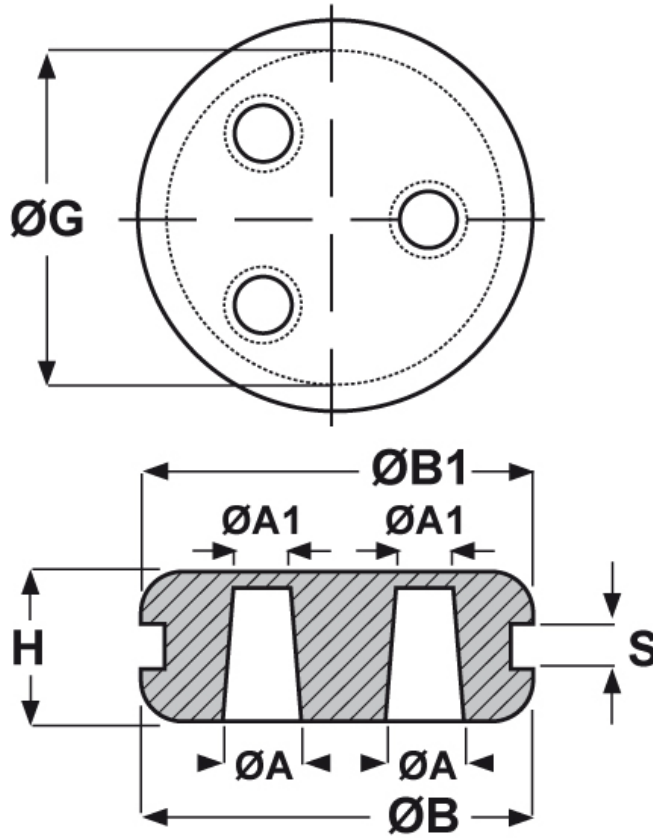

SCHEMA ARTICOLO

Articolo: KU 2 - Codice EZ: 131001

16/12/2024

Il disegno è indicativo e le proporzioni potrebbero non corrispondere alle dimensioni in tabella o reali.

ARTICOLO	ØA mm	ØG mm	S mm	ØA1 mm	ØB mm	ØB1 mm	H mm	n. fori chiusi
KU 2	3	10	2	2	13	13	6	1

Materiale: PVC.

Colore: nero.

Temperatura d'uso: -25°C / +60°C

Infiammabilità: antifiama e autoestingente.

Tutte le informazioni e i dati riportati sono indicativi e possono essere soggetti a variazioni senza preavviso