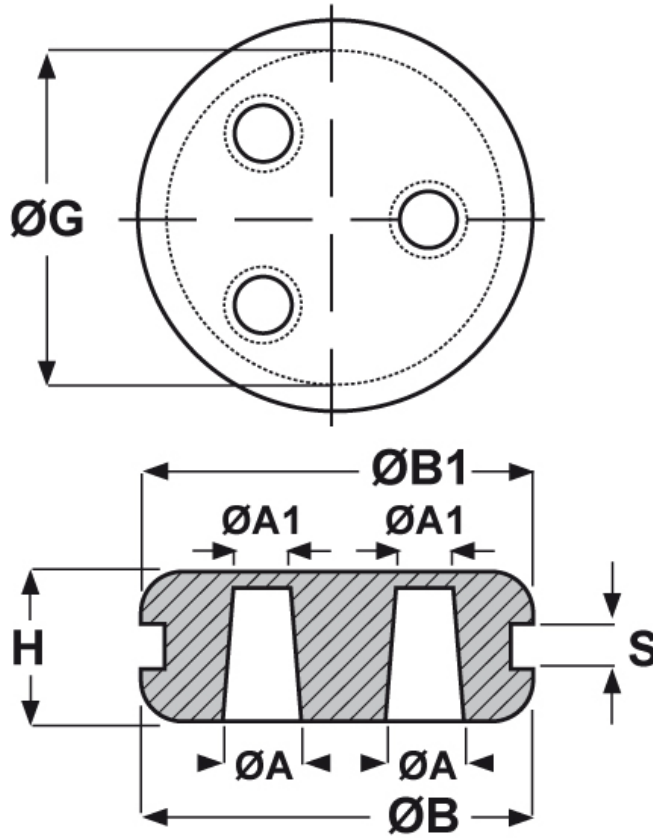

SCHEMA ARTICOLO

Articolo: KU 1 - Codice EZ: 131000

16/12/2024

Il disegno è indicativo e le proporzioni potrebbero non corrispondere alle dimensioni in tabella o reali.

ARTICOLO	ØA mm	ØG mm	S mm	ØA1 mm	ØB mm	ØB1 mm	H mm	n. fori chiusi
KU 1	3	10	1	2	13	13	5	1

Materiale: PVC.

Colore: nero.

Temperatura d'uso: -25°C / +60°C

Infiammabilità: antifiama e autoestingente.

Tutte le informazioni e i dati riportati sono indicativi e possono essere soggetti a variazioni senza preavviso