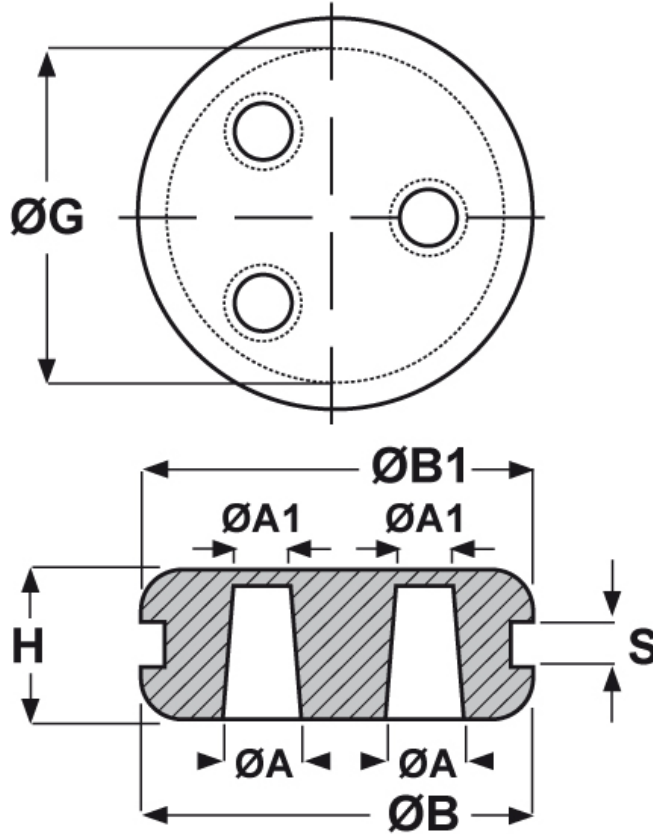

SCHEMA ARTICOLO

Articolo: KU 12 - Codice EZ: 131011

04/01/2025

Il disegno è indicativo e le proporzioni potrebbero non corrispondere alle dimensioni in tabella o reali.

ARTICOLO	ØA mm	ØG mm	S mm	ØA1 mm	ØB mm	ØB1 mm	H mm	n. fori chiusi
KU 12	3	10	2	2	13	13	6	3

Materiale: PVC.

Colore: nero.

Temperatura d'uso: -25°C / +60°C

Infiammabilità: antifiama e autoestinguente.

Tutte le informazioni e i dati riportati sono indicativi e possono essere soggetti a variazioni senza preavviso