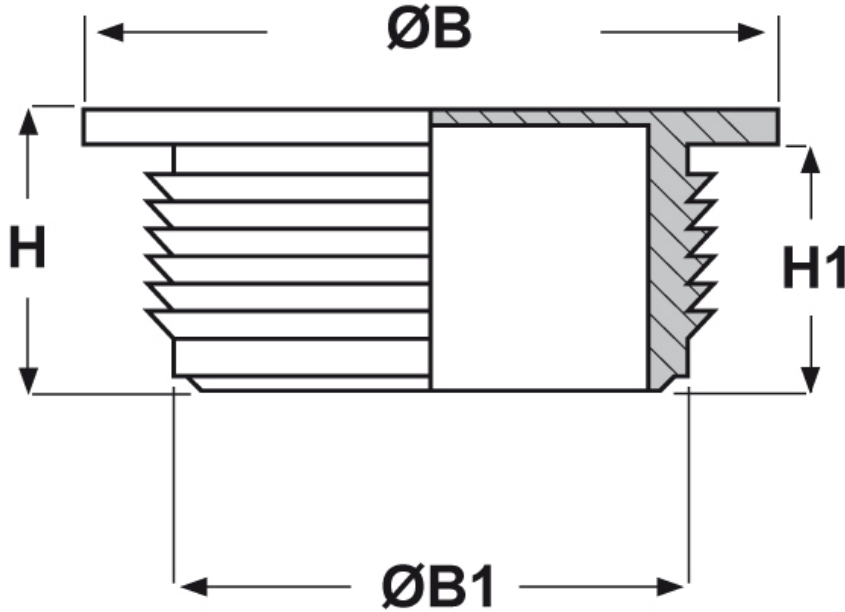

SCHEDA ARTICOLO

Articolo: DG-MT 25 - Codice EZ: 130689

16/12/2024

Il disegno è indicativo e le proporzioni potrebbero non corrispondere alle dimensioni in tabella o reali.

ARTICOLO	adatto a foro	Ø est. cavo max mm	Ø foro montaggio mm	ØB mm	ØB1 mm	H mm	H1 mm
DG-MT 25	M25	18	25,5	30,2	25	11	9,5

Materiale: corpo in Polietilene e membrana in TPE, senza alogeni.

Colore: grigio chiaro Ral 7035.

Temperatura d'uso: -40°C / +80°C

Protezione IP: IP 66 secondo le specifiche EN 60529.

Tutte le informazioni e i dati riportati sono indicativi e possono essere soggetti a variazioni senza preavviso