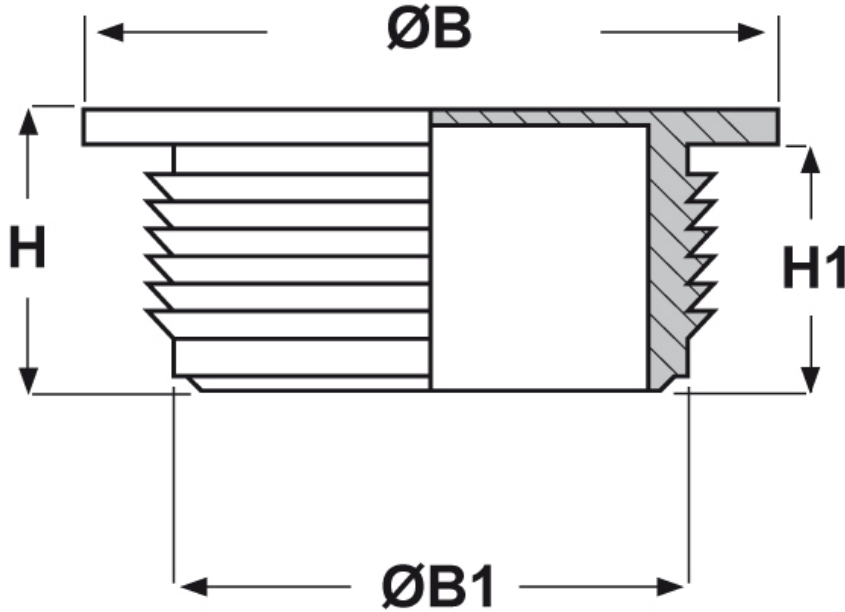

**SCHEDA ARTICOLO**

Articolo: DG-MT 20 - Codice EZ: 130688

16/12/2024

**Il disegno è indicativo e le proporzioni potrebbero non corrispondere alle dimensioni in tabella o reali.**

ARTICOLO	adatto a foro	Ø est. cavo max mm	Ø foro montaggio mm	ØB mm	ØB1 mm	H mm	H1 mm
DG-MT 20	M20	13	20,5	25,2	20	11	9,5

Materiale: corpo in Polietilene e membrana in TPE, senza alogeni.

Colore: grigio chiaro Ral 7035.

Temperatura d'uso: -40°C / +80°C

Protezione IP: IP 66 secondo le specifiche EN 60529.

Tutte le informazioni e i dati riportati sono indicativi e possono essere soggetti a variazioni senza preavviso