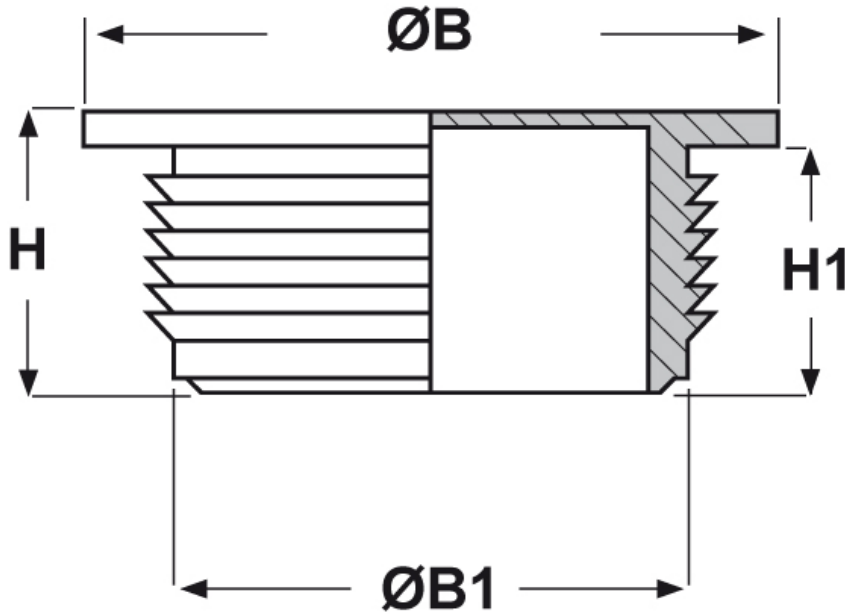

**SCHEDA ARTICOLO**

Articolo: DG-MT 16 - Codice EZ: 130687

16/12/2024

**Il disegno è indicativo e le proporzioni potrebbero non corrispondere alle dimensioni in tabella o reali.**

ARTICOLO	adatto a foro	Ø est. cavo max mm	Ø foro montaggio mm	ØB mm	ØB1 mm	H mm	H1 mm
DG-MT 16	M16	9	16,5	21,2	16	11	9,5

Materiale: corpo in Polietilene e membrana in TPE, senza alogeni.

Colore: grigio chiaro Ral 7035.

Temperatura d'uso: -40°C / +80°C

Protezione IP: IP 66 secondo le specifiche EN 60529.

Tutte le informazioni e i dati riportati sono indicativi e possono essere soggetti a variazioni senza preavviso