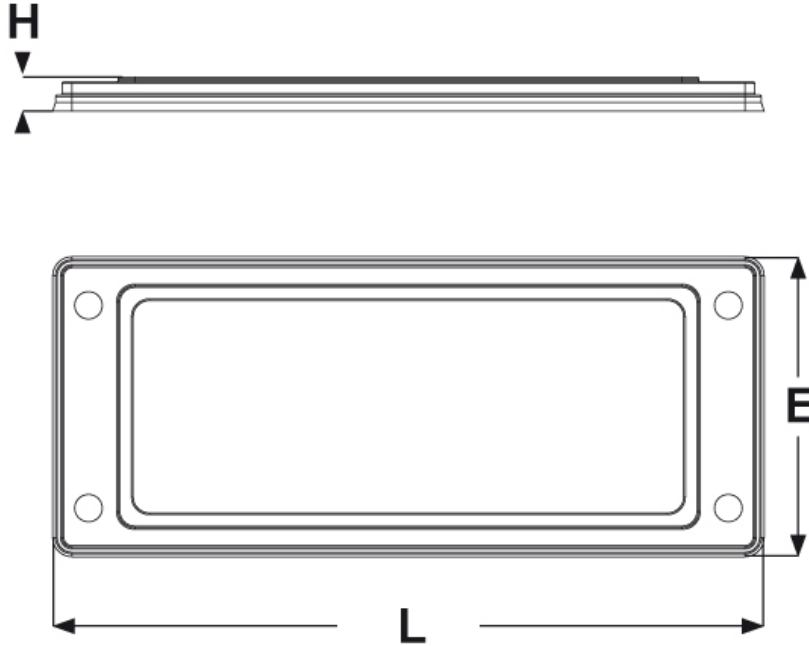

SCHEDA ARTICOLO

Articolo: IP-FL PS21-IG64 - Codice EZ: 131827

14/08/2024

ARTICOLO	colore	descrizione	n. cavi max	n. cavi/Ø est. cavo min - max mm	L mm	E mm	H mm
IP-FL PS21-IG64	grigio RAL 7035	inserto	2	2(M20)/6-13	34	68	-

Materiale: cornici ed inserti composti da polipropilene rinforzato con fibra di vetro e da TPE senza alogeni (materiali approvati UL).

Colore: grigio chiaro RAL 7035, nero RAL 9005.

Temperatura d'uso: -20°C / +125°C