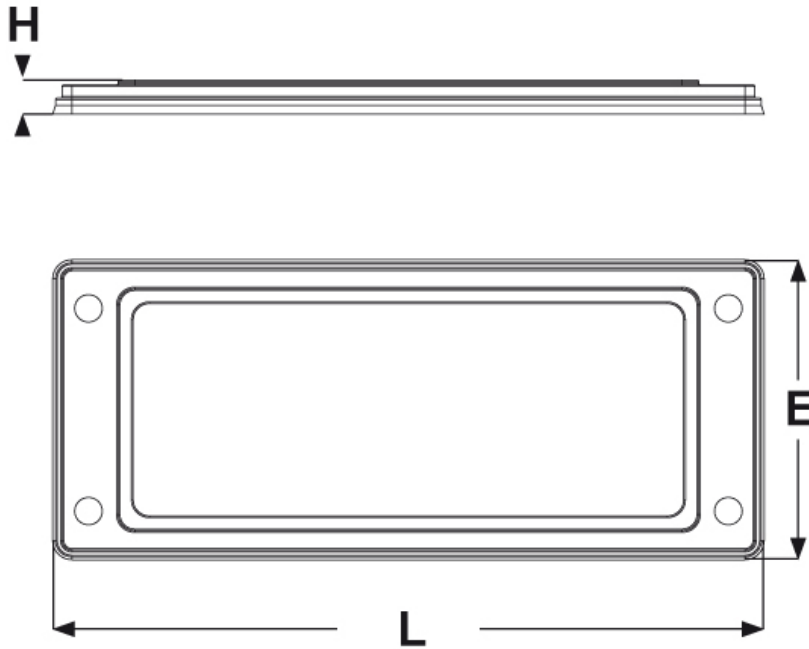

SCHEMA ARTICOLO

Articolo: IP-FL PS21-C64 - Codice EZ: 131820

25/07/2024

ARTICOLO	colore	descrizione	n. cavi max	n. cavi/Ø est. cavo min - max mm	L mm	E mm	H mm
IP-FL PS21-C64*	grigio RAL 7035	cornice	-	-	214	90	9

Materiale: cornici ed inserti composti da polipropilene rinforzato con fibra di vetro e da TPE senza alogeni (materiali approvati UL).

Colore: grigio chiaro RAL 7035, nero RAL 9005.

Temperatura d'uso: -20°C / +125°C