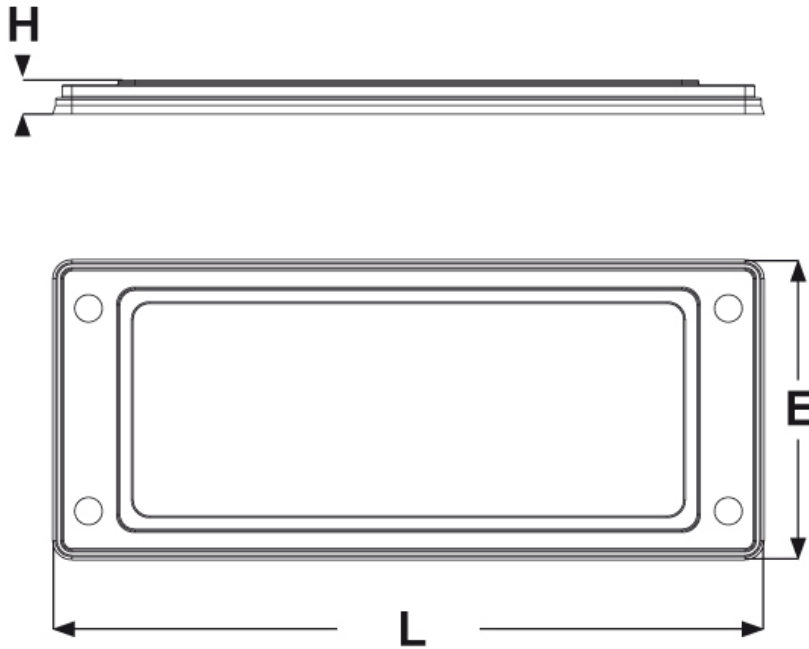

SCHEDA ARTICOLO

Articolo: IP-FL PS13-IM64 - Codice EZ: 131813

16/12/2024

Il disegno è indicativo e le proporzioni potrebbero non corrispondere alle dimensioni in tabella o reali.

ARTICOLO	colore	descrizione	n. cavi max	n. cavi/Ø est. cavo min - max mm	L mm	E mm	H mm
IP-FL PS13-IM64	grigio RAL 7035	inserto	2	2(M20)/6-13	68	34	-

Materiale: cornici ed inserti composti da polipropilene rinforzato con fibra di vetro e da TPE senza alogeni (materiali approvati UL).

Colore: grigio chiaro RAL 7035, nero RAL 9005.

Temperatura d'uso: -20°C / +125°C