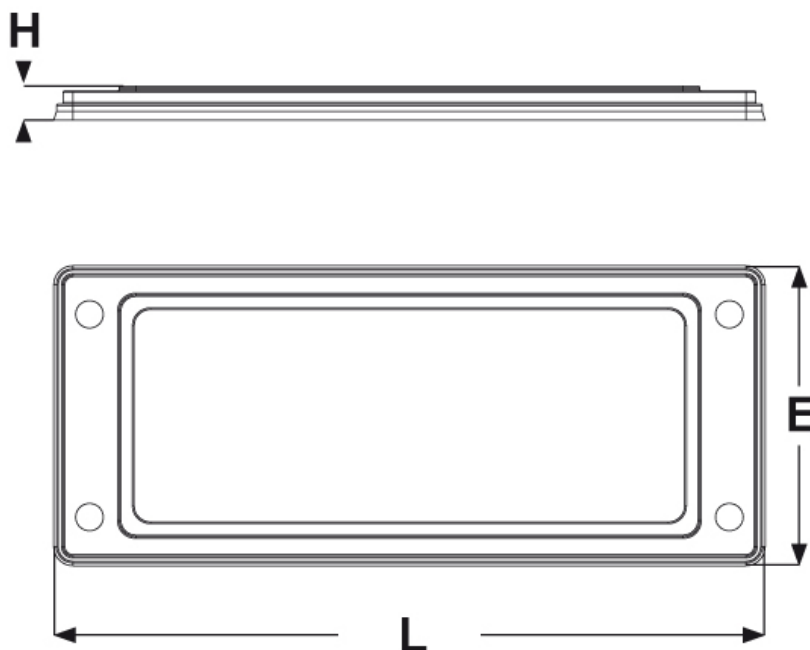

SCHEDA ARTICOLO

Articolo: IP-FL PS13-C64 - Codice EZ: N.D.

16/12/2024

Il disegno è indicativo e le proporzioni potrebbero non corrispondere alle dimensioni in tabella o reali.

ARTICOLO	colore	descrizione	n. cavi max	n. cavi/Ø est. cavo min - max mm	L mm	E mm	H mm
IP-FL PS13-C64*	grigio RAL 7035	cornice	-	-	134	52	6,5

Materiale: cornici ed inserti composti da polipropilene rinforzato con fibra di vetro e da TPE senza alogeni (materiali approvati UL).

Colore: grigio chiaro RAL 7035, nero RAL 9005.

Temperatura d'uso: -20°C / +125°C