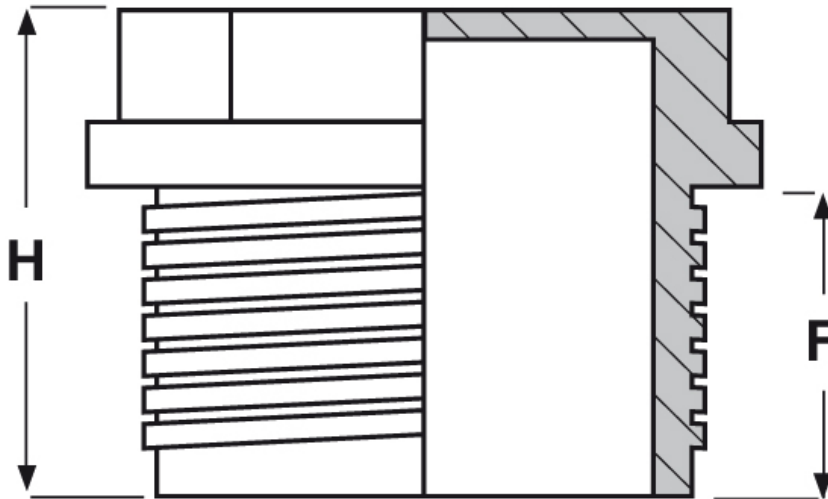

SCHEDA ARTICOLO

Articolo: DG-MS 20 - Codice EZ: 130694

16/12/2024

Il disegno è indicativo e le proporzioni potrebbero non corrispondere alle dimensioni in tabella o reali.

ARTICOLO	filetto passo	filetto valore	Ø est. cavo max mm	Ø foro montaggio mm	F mm	H mm	chiave mm
DG-MS 20	Metrico	20x1,5	13	20,5	9	15	20

Materiale: corpo in Polipropilene e membrana in TPE, senza alogeni.

Colore: grigio chiaro Ral 7035.

Temperatura d'uso: -30°C / +80°C

Protezione IP: IP 66 secondo le specifiche EN 60529.

Tutte le informazioni e i dati riportati sono indicativi e possono essere soggetti a variazioni senza preavviso