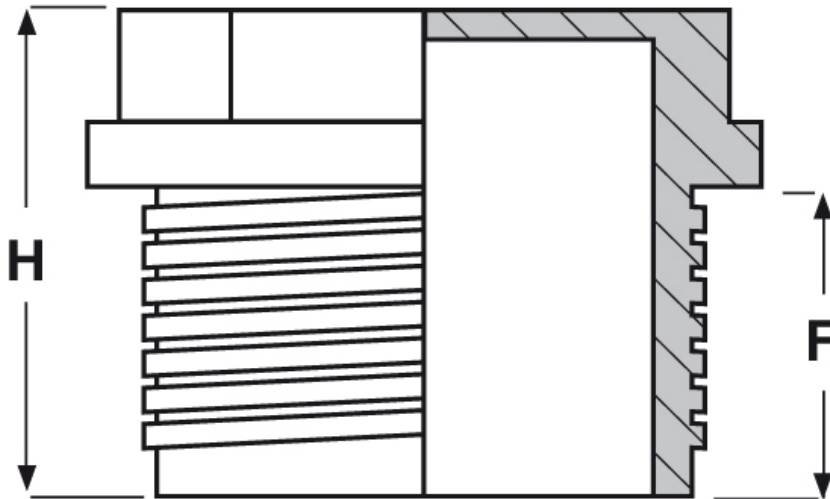

**SCHEDA ARTICOLO**

Articolo: DG-MS 16 - Codice EZ: 130693

16/12/2024

**Il disegno è indicativo e le proporzioni potrebbero non corrispondere alle dimensioni in tabella o reali.**

ARTICOLO	filetto passo	filetto valore	Ø est. cavo max mm	Ø foro montaggio mm	F mm	H mm	chiave mm
DG-MS 16	Metrico	16x1,5	9	16,5	9	15	17

Materiale: corpo in Polipropilene e membrana in TPE, senza alogeni.

Colore: grigio chiaro Ral 7035.

Temperatura d'uso: -30°C / +80°C

Protezione IP: IP 66 secondo le specifiche EN 60529.

Tutte le informazioni e i dati riportati sono indicativi e possono essere soggetti a variazioni senza preavviso