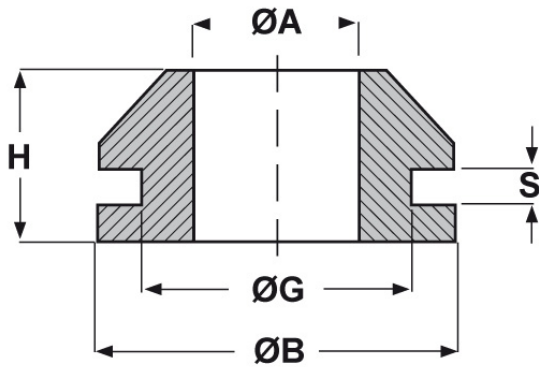

**SCHEDA ARTICOLO**

Articolo: KC 5-7-1,5 - Codice EZ: 131340

24/07/2024

**forma A**

**forma B**

ARTICOLO	specifica	ØA mm	ØG mm	S mm	ØB mm	H mm
KC 5-7-1,5	forma A	5	7	1,5	11	9

Materiale: PVC.

Colore: nero.